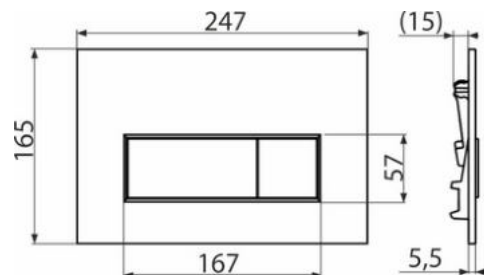

Technická špecifikácia – štandard

11

12

14

15

16