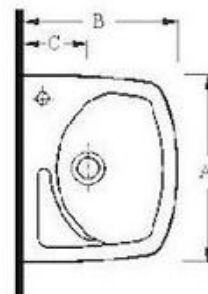

Technická špecifikácia – štandard

1

3

4

Triple Tap Hole Can't Be Punctured

CODE	A	B	C
91351	350	280	115

CODE	D	E	n
91351	140	795	220

2