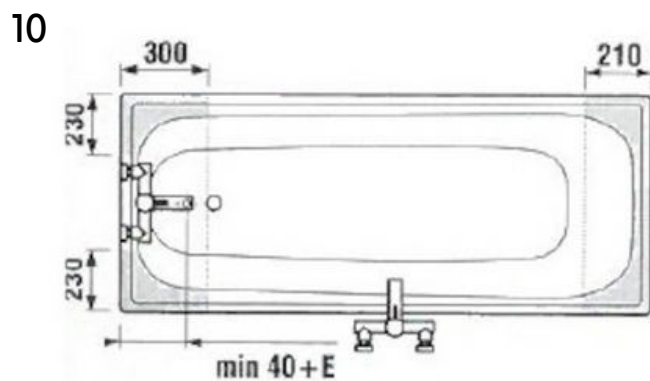

Technická špecifikácia – štandard