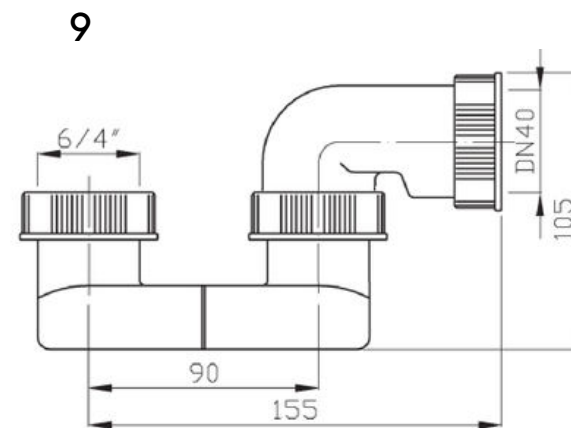

Technická špecifikácia – štandard