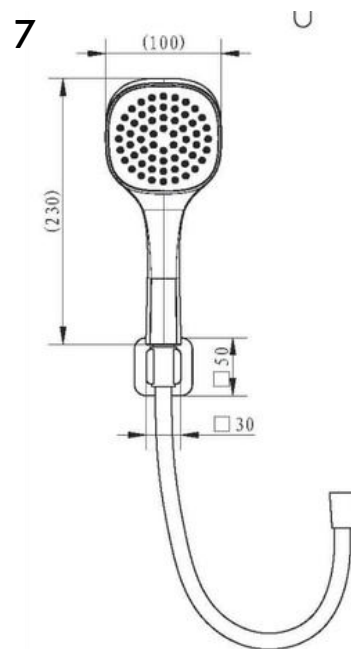

Technická špecifikácia – štandard