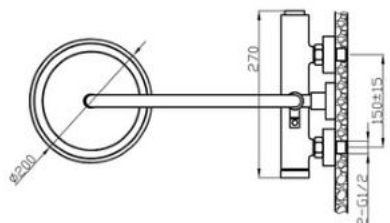

Technická špecifikácia - nadštandard