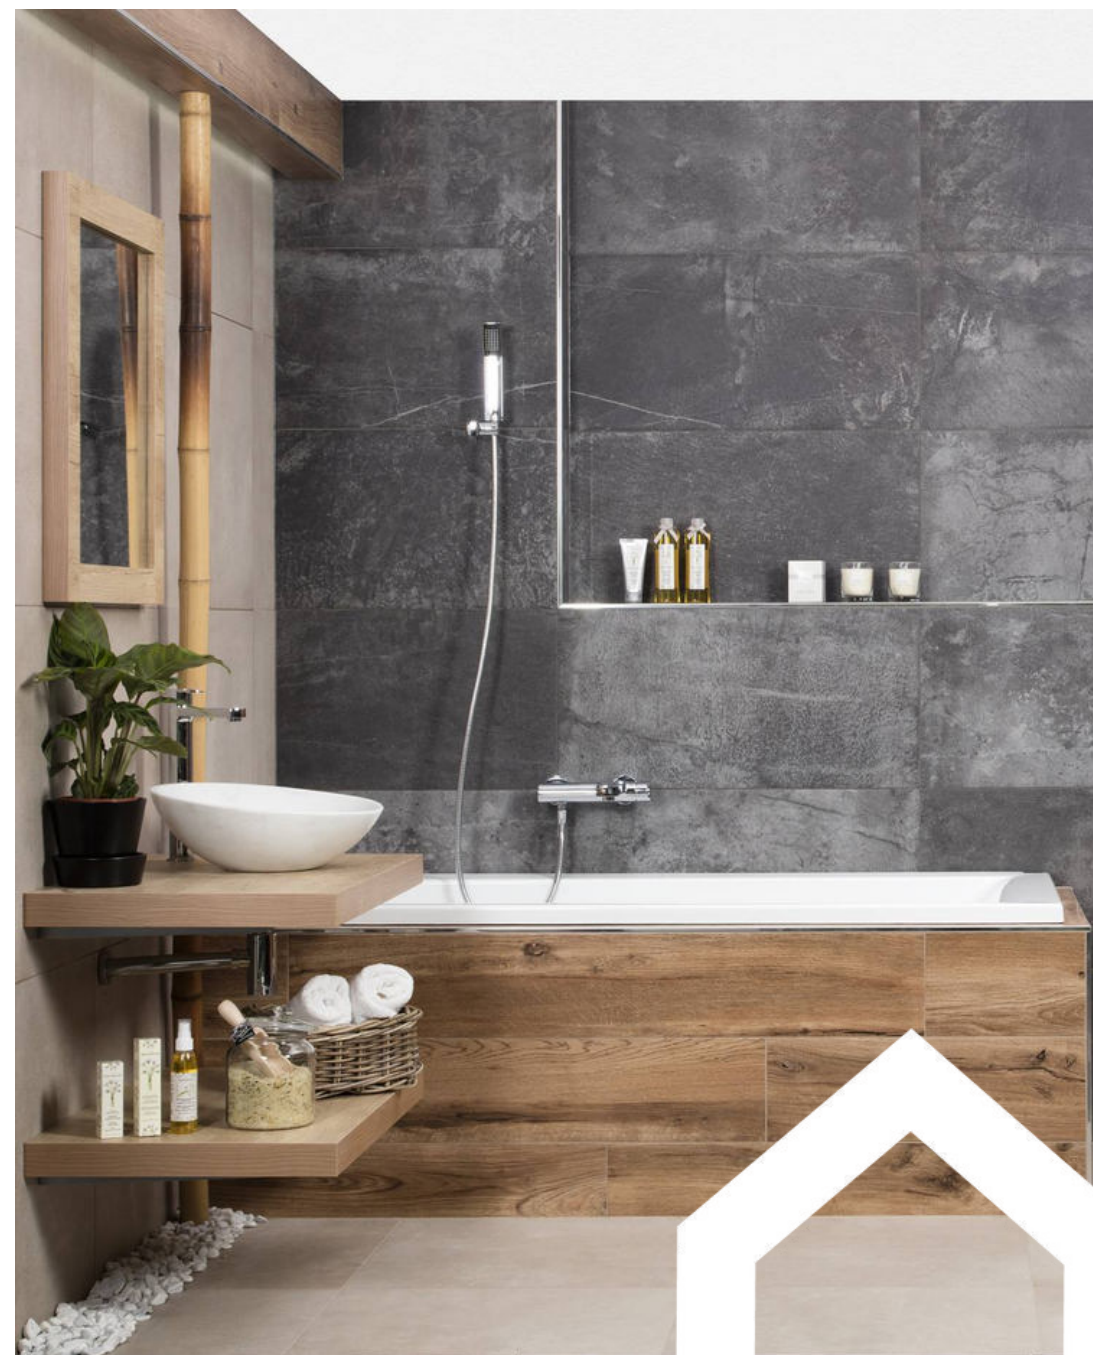

Dodávame pre Vás v spolupráci s

Vysokoškolákov
52, 010 08 Žilina

Ilustračný obrázok

Štandard

- 1 Umývadlo Fayans Neo 55x44 cm otvor pre batériu uprostred
- 2 Umývadlová batéria stojánková páková bez výpuste
- 3 MULTI sifón k pák.bat.s výp. 5/4x40
- 4 Umývadielko Multi 35x28 cm otvor pre batériu vpravo
- 5 Umývadlová výpusť, celochróm

Ilustračný obrázok

Štandard

- 6 Vaňová batéria Optima Cube Way bez sprchového setu 150 mm
- 7 Vaňový set Siko chróm
- 8 SILFRA vaň. automat 47,5 cm
- 9 MULTI vaňový sifón
- 10 Obdĺžniková vaňa Multi 170x70 cm smaltovaná