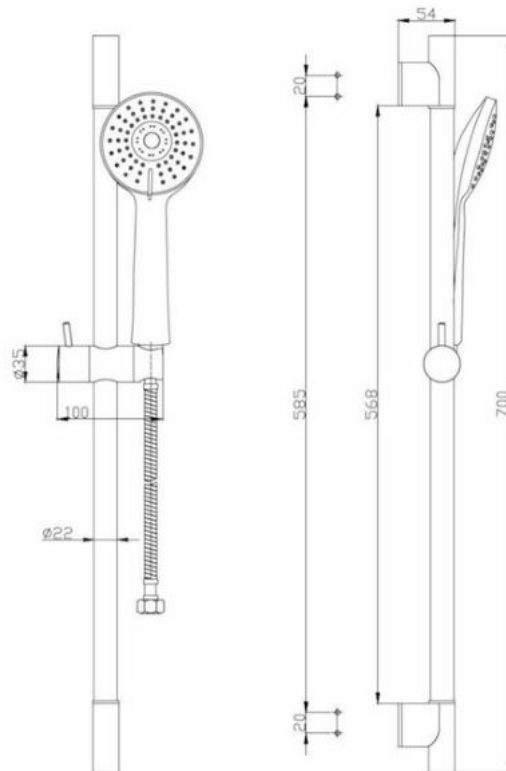

Technická špecifikácia – štandard

1

3

4

Triple Tap Hole Can't Be Punctured

CODE	A	B	C
91351	350	280	115

CODE	D	E	n
91351	140	795	220

2

5

Technická špecifikácia – štandard

Technická špecifikácia – štandard

11

12

14

15

16