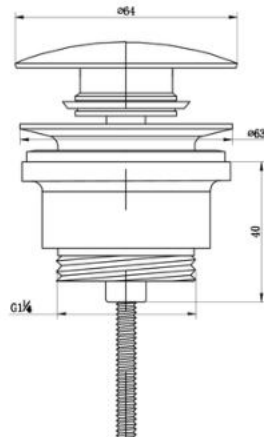

Technická špecifikácia - nadštandard

18

18

19

20

21

Púdorys

Bokorys

22