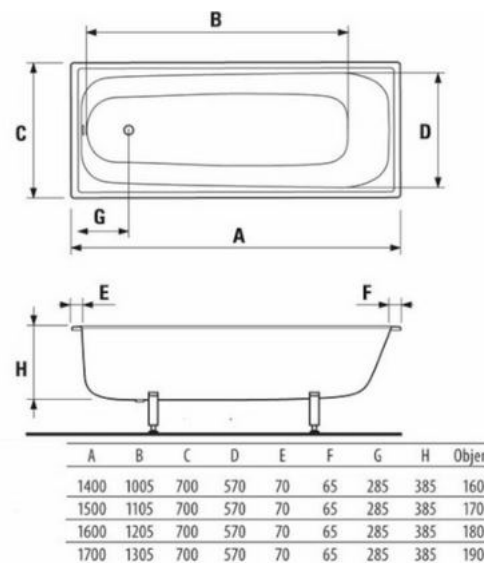

Technická špecifikácia – štandard