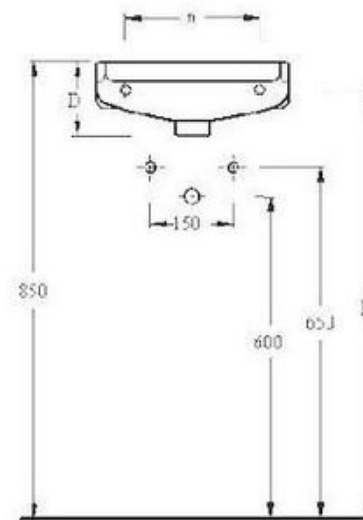

Technická špecifikácia – štandard

1

3

4

Triple Tap Hole Can't Be Punctured

CODE	A	B	C
91351	350	280	115

CODE	D	E	n
91351	140	795	220

2