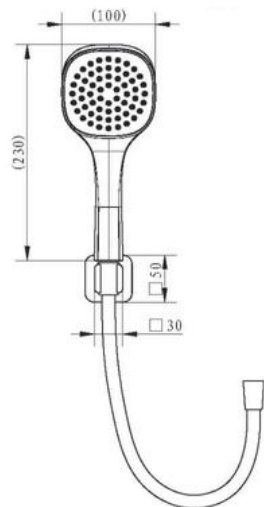

Technická špecifikácia - nadštandard

23

24

27

25

26