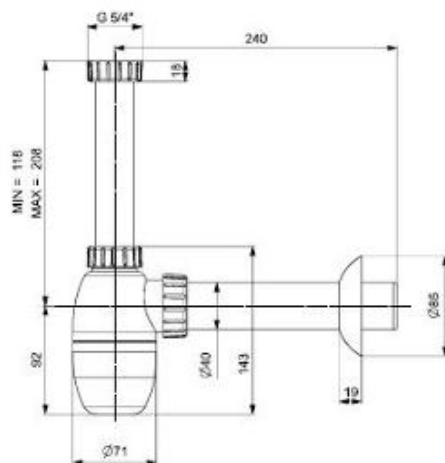

Technická špecifikácia – štandard

1

3

4

Triple Tap Hole Can't Be Punctured

CODE	A	B	C
91351	350	280	115

CODE	D	E	n
91351	140	795	220

2