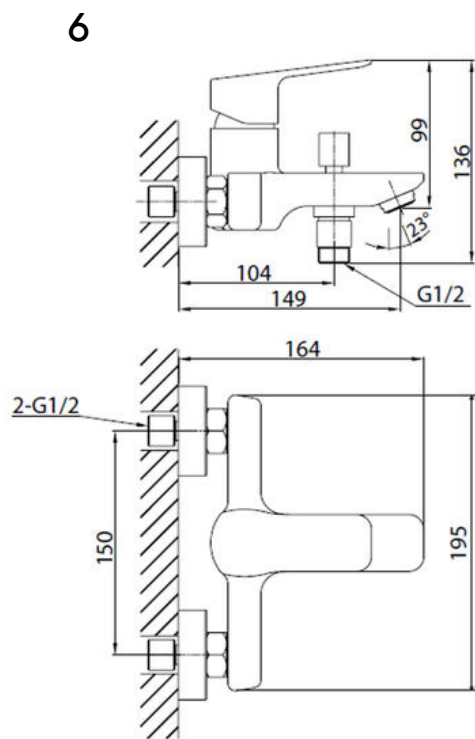

Technická špecifikácia – štandard