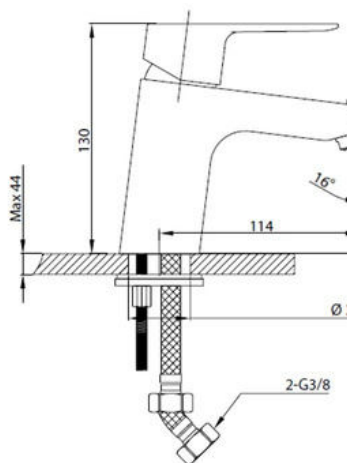

Technická špecifikácia – štandard

1

3

4

Triple Tap Hole Can't Be Punctured

CODE	A	B	C
91351	350	280	115

CODE	D	E	n
91351	140	795	220

2