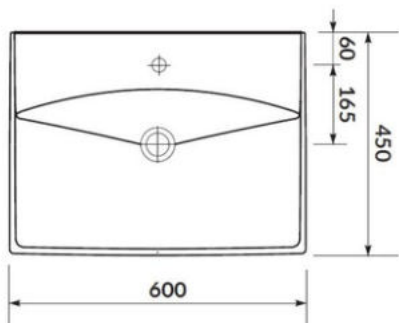

Technická špecifikácia - nadštandard

18