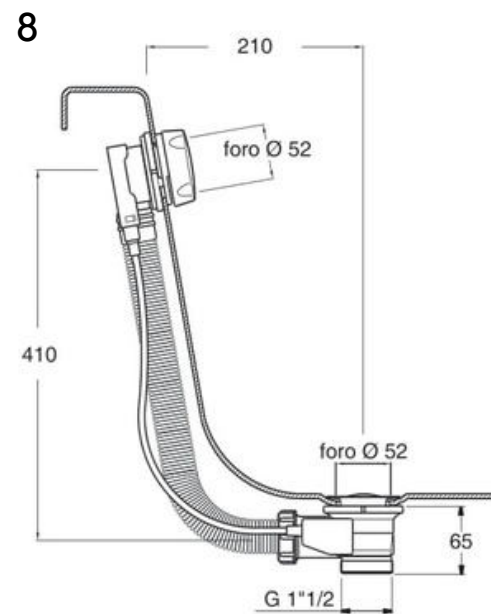

Technická špecifikácia – štandard