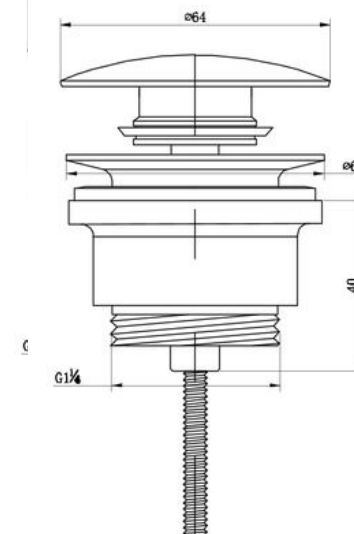

Technická špecifikácia – štandard

1

3

4

Triple Tap Hole Can't Be Punctured

CODE	A	B	C
91351	350	280	115

CODE	D	E	n
91351	140	795	220

2

5