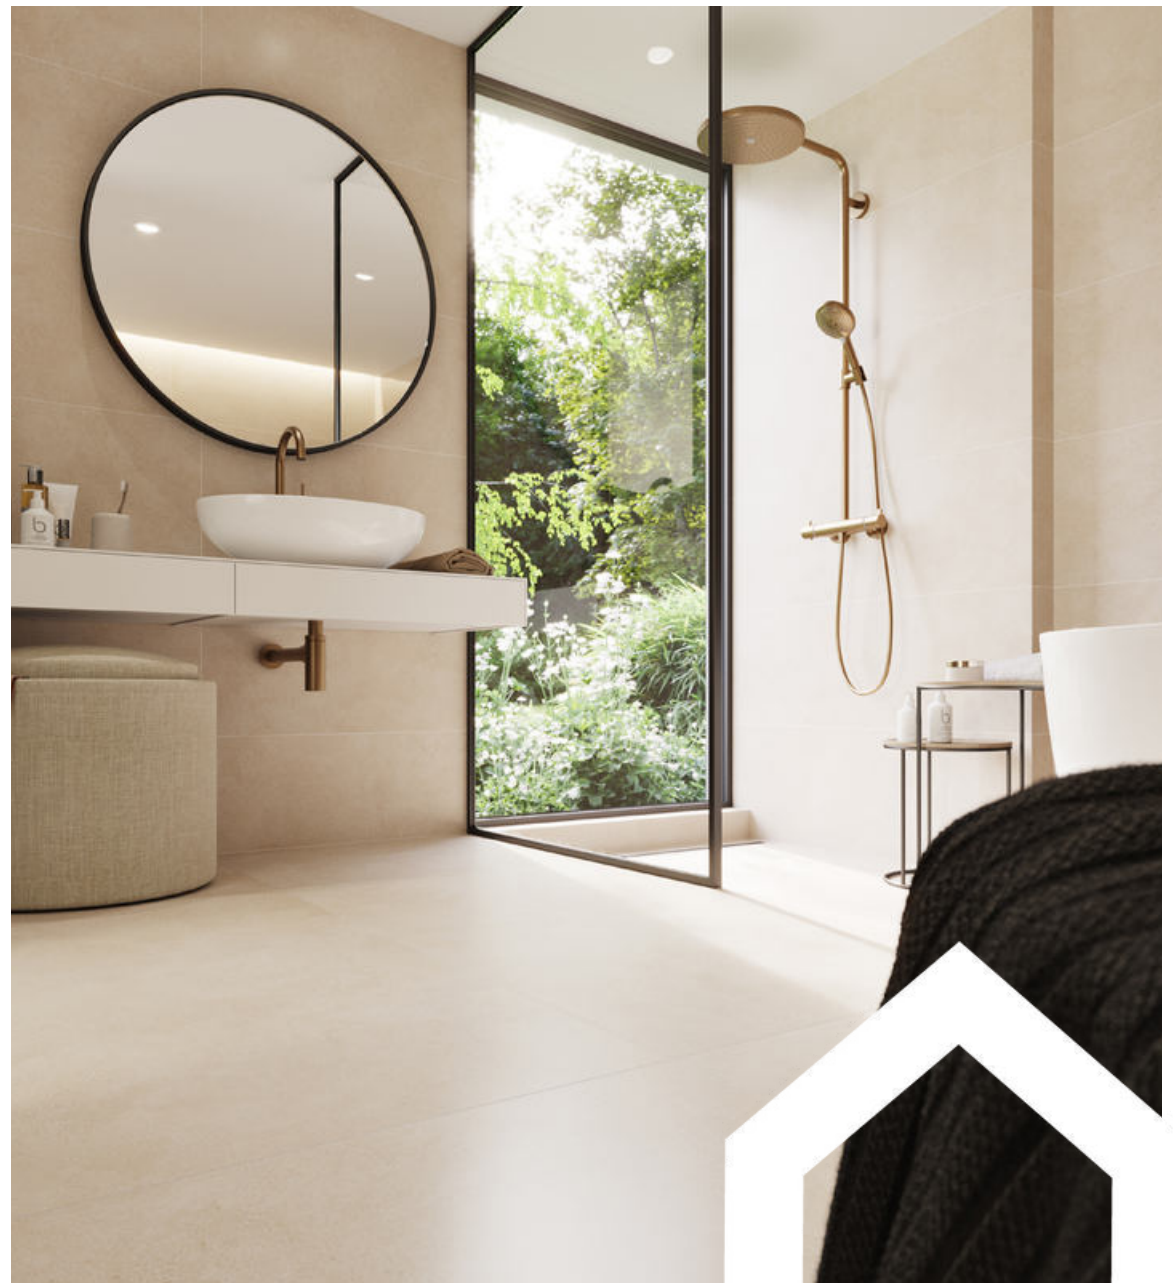

Betonico

Nadštandard 600 x 600 mm

Mrazuvzdorná a rektifikovaná dlažba a obklad v betónovom dizajne s matným povrchom.

Prírodná kamenná štruktúra dodáva dlaždiciam unikátny charakter a vytvára mimoriadne príjemný povrch na dotyk. Vhodné sú rovnako do klasických, ako aj do metropolitných interiérov. Stačí si len vybrať farebnosť, ktorá bude korešpondovať s vašou predstavou o kúpeľni.

Legendu k ikonám
nájdete na strane 39

R9

Ilustračný obrázok