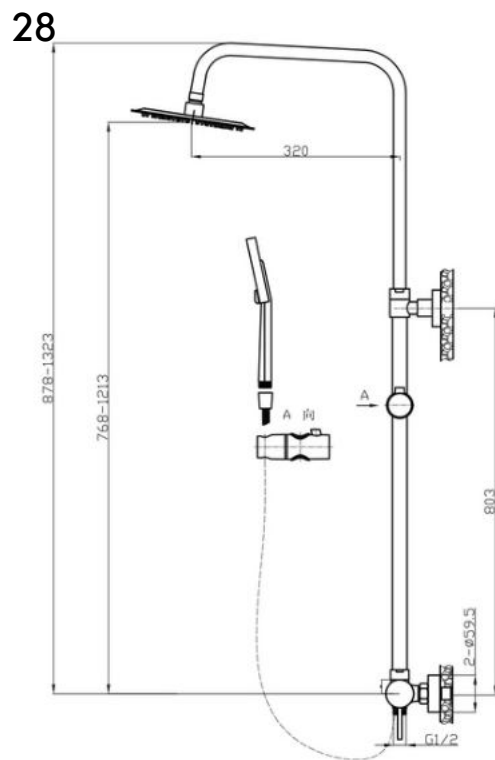

Technická špecifikácia – štandard

1

3

4

Triple Tap Hole Can't Be Punctured

CODE	A	B	C
91351	350	280	115

CODE	D	E	n
91351	140	795	220

2

22

Technická špecifikácia - nadštandard

23

24

27

25

26

Technická špecifikácia - nadštandard