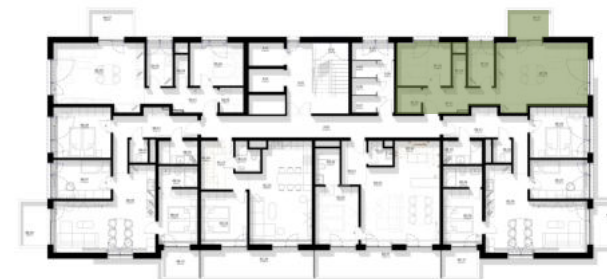

B 8F

Poschodie:

8NP

Počet izieb:

2-izbový

Celková výmera:

63,858 m²

8

B 8F	Miestnosť	Výmera
8F.01	Zádvrie	7,331m ²
8F.02	Šatník	2,855 m ²
8F.03	Izba	11,008 m ²
8F.04	WC	1,979 m ²
8F.05	Kúpeľňa	5,400 m ²
8F.06	Obývacia izba, kuchyňa	27,732 m ²
INTERIÉR		56,305 m²
8F.07	Balkón	5,550 m ²
EXTERIÉR		5,550m²
	Pivničná kobka č. 8.09	2,003m ²
CELKOVÁ VÝMERA		63,858 m²

Poznámka: Uvedené plochy a rozmery sú iba orientačné a nemusia sa zhodovať so skutočným vyhotovením. Do výmery sa nezapočítava plocha pod priečkami. Vyobrazený nábytok nie je súčasťou dodávky, rozsah dodávky je opísaný v špecifikácii štandardu. Investor si vyhradzuje právo na drobné úpravy.