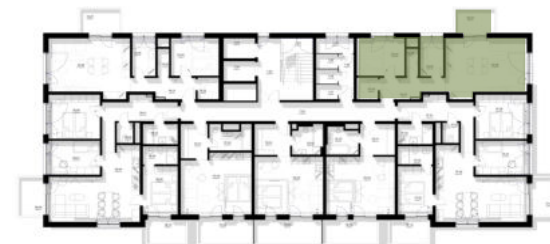

**B 7G**

Poschodie:

7NP

Počet izieb:

2-izbový

Celková výmera:

63,642 m<sup>2</sup>

7

B 7G	Miestnosť	Výmera
7G.01	Zádvrie	7,331m <sup>2</sup>
7G.02	Šatník	2,855 m <sup>2</sup>
7G.03	Izba	11,008 m <sup>2</sup>
7G.04	WC	1,979 m <sup>2</sup>
7G.05	Kúpeľňa	5,400 m <sup>2</sup>
7G.06	Obývacia izba, kuchyňa	27,732 m <sup>2</sup>
<b>INTERIÉR</b>		<b>56,305 m<sup>2</sup></b>
7G.07	Balkón	5,550 m <sup>2</sup>
<b>EXTERIÉR</b>		<b>5,550m<sup>2</sup></b>
	Pivničná kobka č. 1.07.22	1,787 m <sup>2</sup>
<b>CELKOVÁ VÝMERA</b>		<b>63,642 m<sup>2</sup></b>