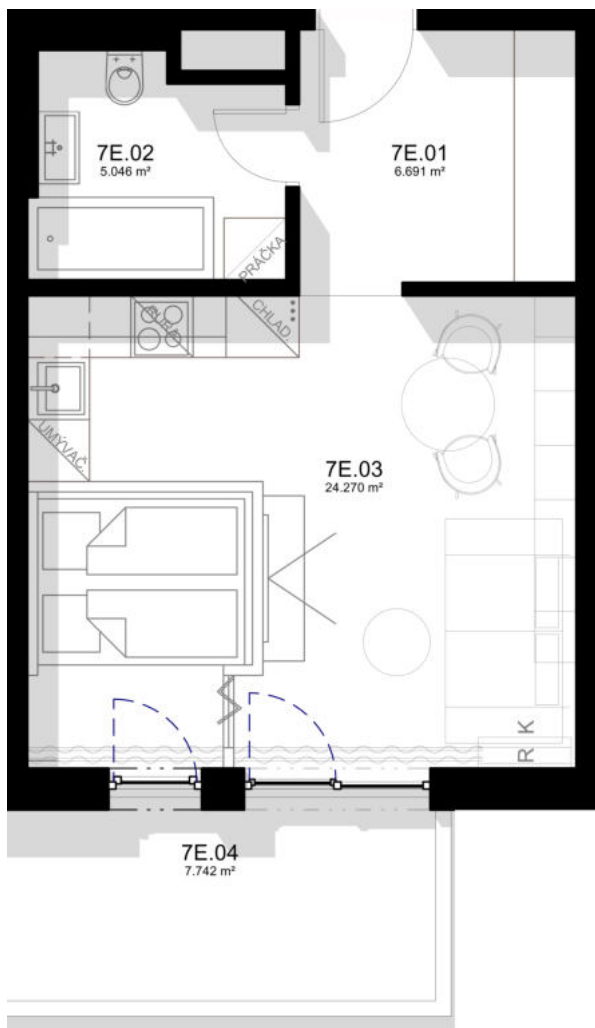

**B 7E**

Poschodie: 7NP  
 Počet izieb: 1-izbový  
 Celková výmera: 45,536 m<sup>2</sup>

7

B 7E	Miestnosť	Výmera
7E.01	Zádvrie	6,691m <sup>2</sup>
7E.02	Kúpeľňa	5,046m <sup>2</sup>
7E.03	Obývacia izba, kuchyňa	24,271m <sup>2</sup>
<b>INTERIÉR</b>		<b>36,008m<sup>2</sup></b>
7E.04	Balkón	7,741 m <sup>2</sup>
<b>EXTERIÉR</b>		<b>7,741 m<sup>2</sup></b>
	Pivničná kobka č. 1.07.21	1,787m <sup>2</sup>
<b>CELKOVÁ VÝMERA</b>		<b>45,536 m<sup>2</sup></b>

Poznámka: Uvedené plochy a rozmery sú iba orientačné a nemusia sa zhodovať so skutočným vyhotovením. Do výmery sa nezapočítava plocha pod priečkami. Vyobrazený nábytok nie je súčasťou dodávky, rozsah dodávky je opísaný v špecifikácii štandardu. Investor si vyhradzuje právo na drobné úpravy.