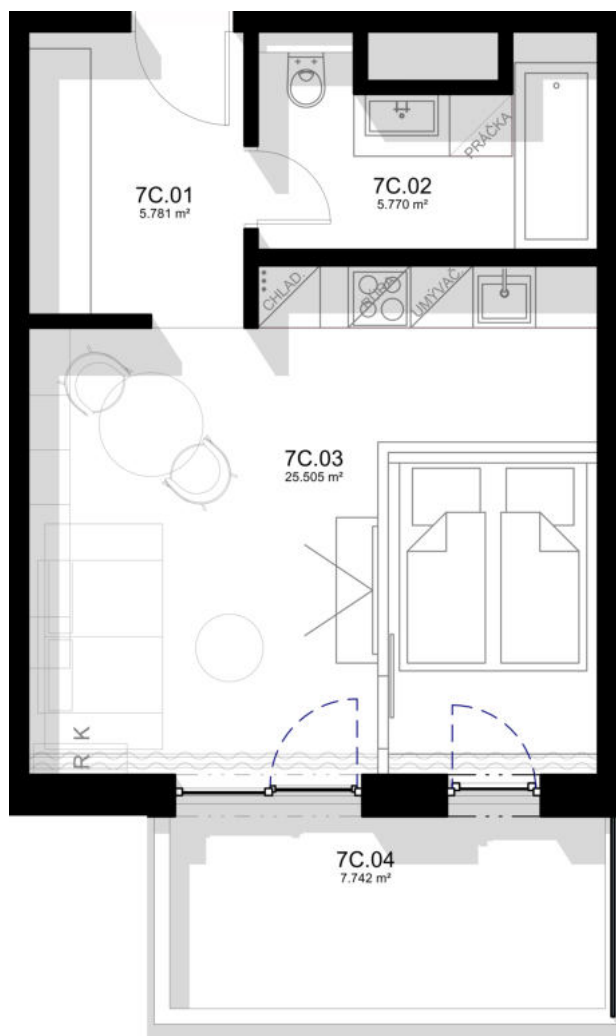

**B 7C**

Poschodie: Počet izieb: Celková výmera:  
 7NP 1-izbový 46,801m<sup>2</sup>

**7**

B 7C	Miestnosť	Výmera
7C.01	Záďverie	5,781 m <sup>2</sup>
7C.02	Kúpeľňa	5,770 m <sup>2</sup>
7C.03	Obývací izba, kuchyňa	25,506 m <sup>2</sup>
<b>INTERIÉR</b>		<b>37,057 m<sup>2</sup></b>
7C.04	Balkón	7,741 m <sup>2</sup>
<b>EXTERIÉR</b>		<b>7,741 m<sup>2</sup></b>
	Pivničná kobka č. 7.09	2,003 m <sup>2</sup>
<b>CELKOVÁ VÝMERA</b>		<b>46,801 m<sup>2</sup></b>

Poznámka: Uvedené plochy a rozmery sú iba orientačné a nemusia sa zhodovať so skutočným vyhotovením. Do výmery sa nezapočítava plocha pod priečkami. Vyobrazený nábytok nie je súčasťou dodávky, rozsah dodávky je opísaný v špecifikácii štandardu. Investor si vyhradzuje právo na drobné úpravy.