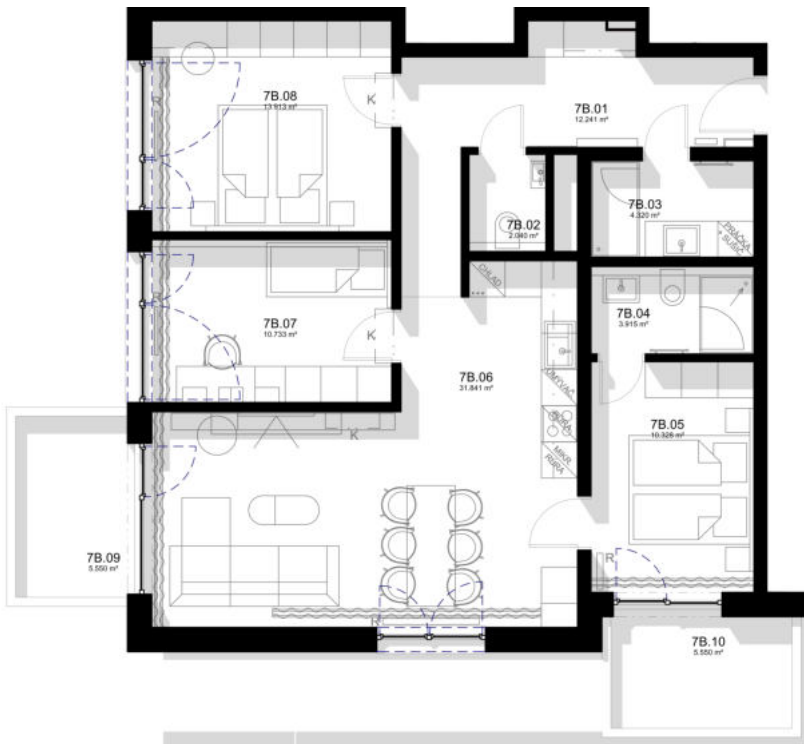

B 7B

Poschodie: 7NP
Počet izieb: 4-izbový
Celková výmera: 102,407 m²

B 7B	Miestnosť	Výmera
7B.01	Zádvrie	12,241 m ²
7B.02	WC	2,040 m ²
7B.03	Kúpeľňa	4,320 m ²
7B.04	Kúpeľňa	3,780 m ²
7B.05	Izba	10,463 m ²
7B.06	Obývacia izba, kuchyňa	31,841 m ²
7B.07	Izba	10,733 m ²
7B.08	Izba	13,913 m ²
INTERIÉR		89,331 m²
7B.09	Balkón	5,550 m ²
7B.10	Balkón	5,549 m ²
EXTERIÉR		11,099 m²
	Pivničná kobka č. 7.08	1,977 m ²
CELKOVÁ VÝMERA		102,407 m²

Poznámka: Uvedené plochy a rozmery sú iba orientačné a nemusia sa zhodovať so skutočným vyhotovením. Do výmery sa nezapočítava plocha pod priečkami. Vyobrazený nábytok nie je súčasťou dodávky, rozsah dodávky je opísaný v špecifikácii štandardu. Investor si vyhradzuje právo na drobné úpravy.