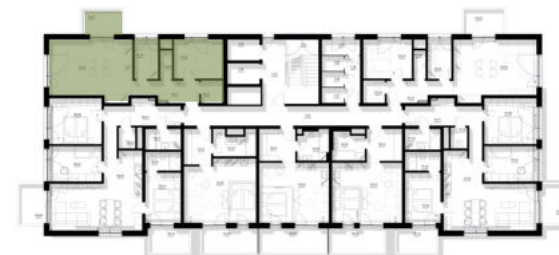

B 7A

Poschodie:

7NP

Počet izieb:

2-izbový

Celková výmera:

63,858 m²

7

B 7A	Miestnosť	Výmera
7A.01	Zádvrie	7,331m ²
7A.02	Šatník	2,855 m ²
7A.03	Izba	11,008 m ²
7A.04	WC	1,979 m ²
7A.05	Kúpeľňa	5,400 m ²
7A.06	Obývacia izba, kuchyňa	27,732 m ²
INTERIÉR		56,305 m²
7A.07	Balkón	5,550 m ²
EXTERIÉR		5,550 m²
	Pivničná kobka č. 7.07	2,003m ²
CELKOVÁ VÝMERA		63,858 m²