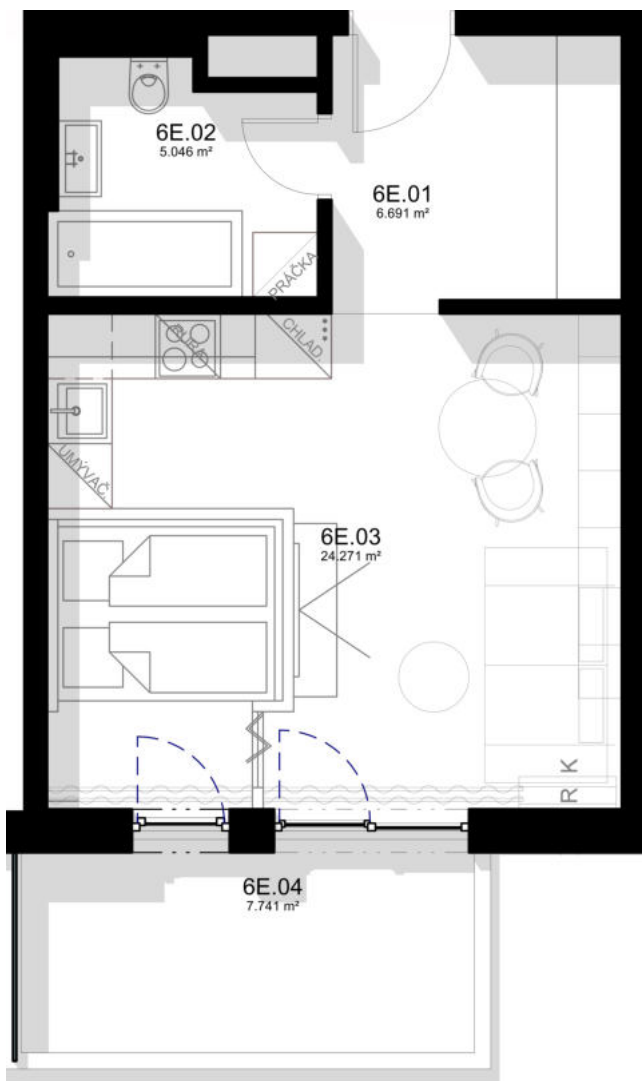

B 6E

Poschodie: Počet izieb: Celková výmera:
 6NP 1-izbový 45,536 m²

**6**

B 6E	Miestnosť	Výmera
6E.01	Zádvrie	6,691m ²
6E.02	Kúpeľňa	5,046m ²
6E.03	Obývacia izba, kuchyňa	24,271m ²
INTERIÉR		36,008 m²
6E.04	Balkón	7,741m ²
EXTERIÉR		7,741m²
	Pivničná kobka č. 1.07.18	1,787m ²
CELKOVÁ VÝMERA		45,536 m²

Poznámka: Uvedené plochy a rozmery sú iba orientačné a nemusia sa zhodovať so skutočným vyhotovením. Do výmery sa nezapočítava plocha pod priečkami. Vyobrazený nábytok nie je súčasťou dodávky, rozsah dodávky je opísaný v špecifikácii štandardu. Investor si vyhradzuje právo na drobné úpravy.