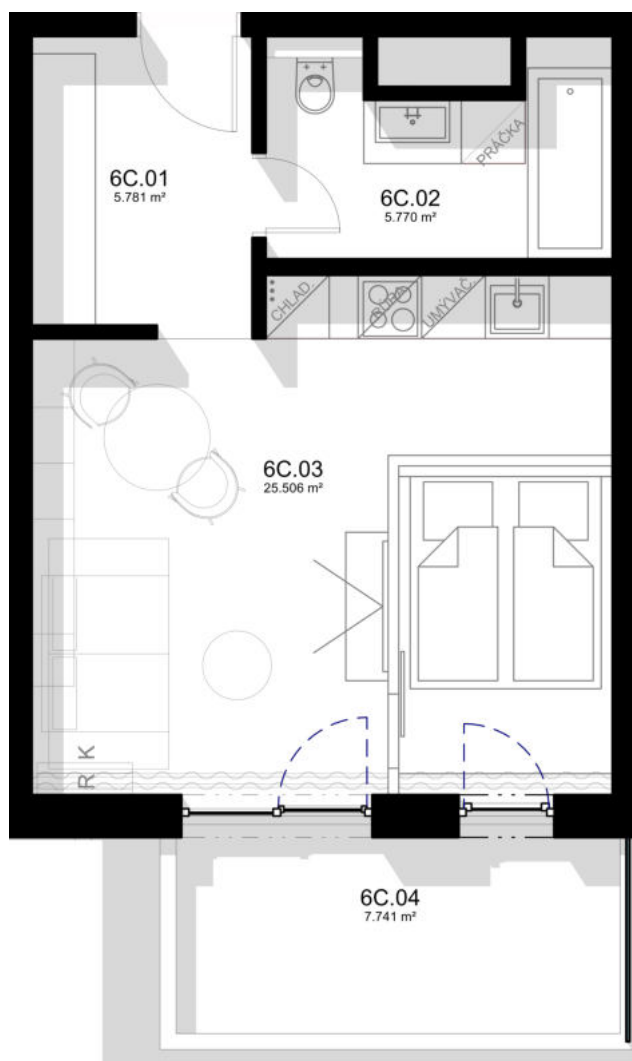

B 6C

Poschodie: 6NP
 Počet izieb: 1-izbový
 Celková výmera: 46,801m²

**6**

B 6C	Miestnosť	Výmera
6C.01	Záďverie	5,781m ²
6C.02	Kúpeľňa	5,770m ²
6C.03	Obývacia izba, kuchyňa	25,506m ²
INTERIÉR		37,057m²
6C.04	Balkón	7,741m ²
EXTERIÉR		7,741m²
	Pivničná kobka č. 6.09	2,003m ²
CELKOVÁ VÝMERA		46,801m²

Poznámka: Uvedené plochy a rozmery sú iba orientačné a nemusia sa zhodovať so skutočným vyhotovením. Do výmery sa nezapočítava plocha pod priečkami. Vyobrazený nábytok nie je súčasťou dodávky, rozsah dodávky je opísaný v špecifikácii štandardu. Investor si vyhradzuje právo na drobné úpravy.