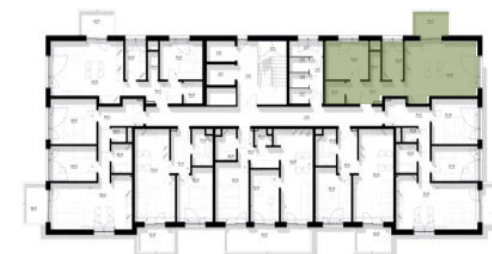

**B 5G**

Poschodie:

5NP

Počet izieb:

2-izbový

Celková výmera:

63,642 m<sup>2</sup>

5

B 4G	Miestnosť	Výmera
5G.01	Zádvrie	7,331m <sup>2</sup>
5G.02	Šatník	2,855 m <sup>2</sup>
5G.03	Izba	11,008 m <sup>2</sup>
5G.04	WC	1,979 m <sup>2</sup>
5G.05	Kúpeľňa	5,400 m <sup>2</sup>
5G.06	Obývacia izba, kuchyňa	27,732 m <sup>2</sup>
<b>INTERIÉR</b>		<b>56,305 m<sup>2</sup></b>
5G.07	Balkón	5,550 m <sup>2</sup>
<b>EXTERIÉR</b>		<b>5,550 m<sup>2</sup></b>
	Pivničná kobka č. 1.07.16	1,787 m <sup>2</sup>
<b>CELKOVÁ VÝMERA</b>		<b>63,642 m<sup>2</sup></b>