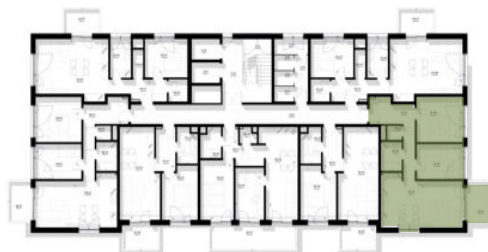

B 5F

Poschodie: Počet Celková
 izieb: 3-izbový 76,636 m²
 5NP

**5**

B 5F	Miestnosť	Výmera
5F.01	Zádvierie	11,222 m ²
5F.02	WC	1,403 m ²
5F.03	Kúpeľňa	4,005 m ²
5F.04	Obývacia izba, kuchyňa	26,306 m ²
5F.05	Izba	10,733 m ²
5F.06	Izba	13,913 m ²
INTERIÉR		67,582 m²
5F.07	Balkón	5,550 m ²
EXTERIÉR		5,550 m²
	Pivničná kobka č. 5.10	3,504 m ²
CELKOVÁ VÝMERA		76,636 m²

Poznámka: Uvedené plochy a rozmery sú iba orientačné a nemusia sa zhodovať so skutočným vyhotovením. Do výmery sa nezapočítava plocha pod priečkami. Vyobrazený nábytok nie je súčasťou dodávky, rozsah dodávky je opísaný v špecifikácii štandardu. Investor si vyhradzuje právo na drobné úpravy.