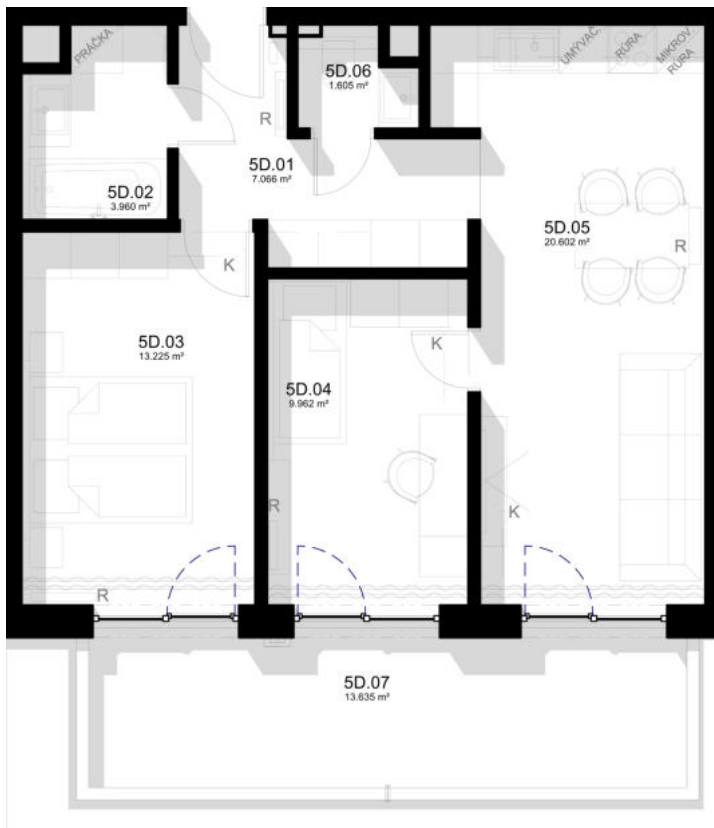

B 5D

Poschodie: 5NP
Počet izieb: 3-izbový
Celková výmera: 71,842 m²

5

B 5D	Miestnosť	Výmera
5D.01	Záďverie	7,066 m ²
5D.02	Kúpeľňa	3,960 m ²
5D.03	Izba	13,225 m ²
5D.04	Izba	9,962 m ²
5D.05	Obývacia izba, kuchyňa	20,602 m ²
5D.06	WC	1,605 m ²
INTERIÉR		56,420 m²
5D.07	Balkón	13,635 m ²
EXTERIÉR		13,635 m²
	Pivničná kobka č. 1.07.14	1,787 m ²
CELKOVÁ VÝMERA		71,842 m²

Poznámka: Uvedené plochy a rozmery sú iba orientačné a nemusia sa zhodovať so skutočným vyhotovením. Do výmery sa nezapočítava plocha pod priečkami. Vyobrazený nábytok nie je súčasťou dodávky, rozsah dodávky je opísaný v špecifikácii štandardu. Investor si vyhradzuje právo na drobné úpravy.