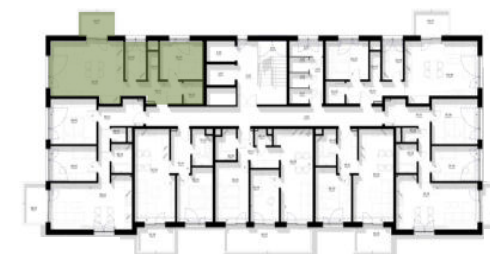

**B 5A**

Poschodie:

5NP

Počet izieb:

2-izbový

Celková výmera:

63,858 m<sup>2</sup>

5

B 5A	Miestnosť	Výmera
5A.01	Zádvrie	7,331m <sup>2</sup>
5A.02	Šatník	2,855 m <sup>2</sup>
5A.03	Izba	11,008 m <sup>2</sup>
5A.04	WC	1,979 m <sup>2</sup>
5A.05	Kúpeľňa	5,400 m <sup>2</sup>
5A.06	Obývacia izba, kuchyňa	27,732 m <sup>2</sup>
<b>INTERIÉR</b>		<b>56,305 m<sup>2</sup></b>
5A.07	Balkón	5,550 m <sup>2</sup>
<b>EXTERIÉR</b>		<b>5,550m<sup>2</sup></b>
	Pivničná kobka č. 5.07	2,003m <sup>2</sup>
<b>CELKOVÁ VÝMERA</b>		<b>63,858 m<sup>2</sup></b>