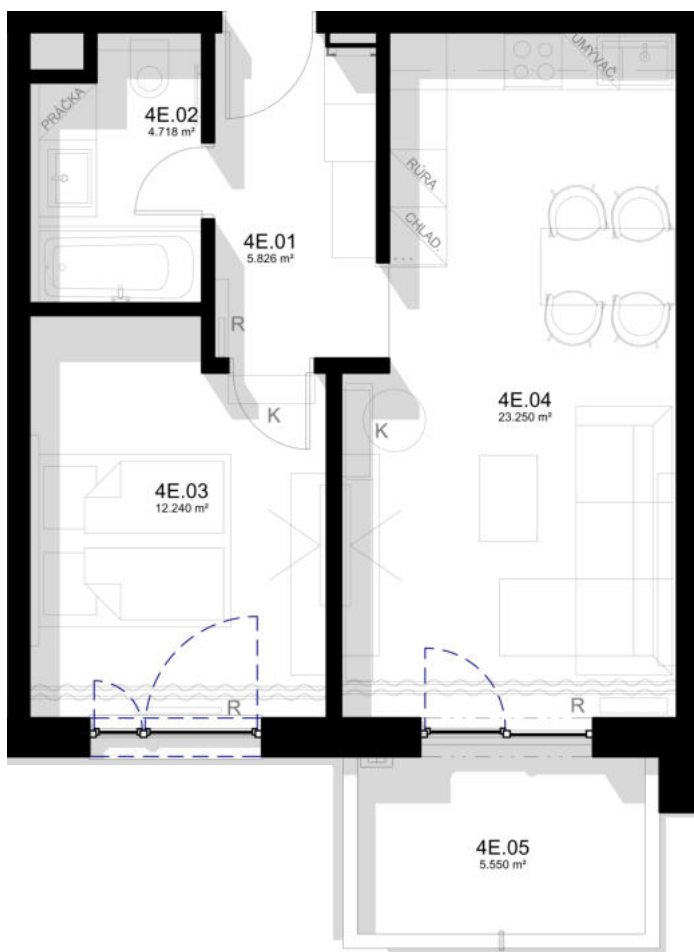

B 4E

Poschodie: Počet izieb: Celková výmera:
 4NP 2-izbový 53,371 m²

**4**

B 4E	Miestnosť	Výmera
4E.01	Zádvrie	5,826m ²
4E.02	Kúpeľňa	4,718m ²
4E.03	Izba	12,240m ²
4E.04	Obývacia izba, kuchyňa	23,250m ²
INTERIÉR		46,034m²
4E.05	Balkón	5,550m ²
EXTERIÉR		5,550m²
	Pivničná kobka č. 1.07.12	1,787 m ²
CELKOVÁ VÝMERA		53,371 m²

Poznámka: Uvedené plochy a rozmery sú iba orientačné a nemusia sa zhodovať so skutočným vyhotovením. Do výmery sa nezapočítava plocha pod priečkami. Vyobrazený nábytok nie je súčasťou dodávky, rozsah dodávky je opísaný v špecifikácii štandardu. Investor si vyhradzuje právo na drobné úpravy.