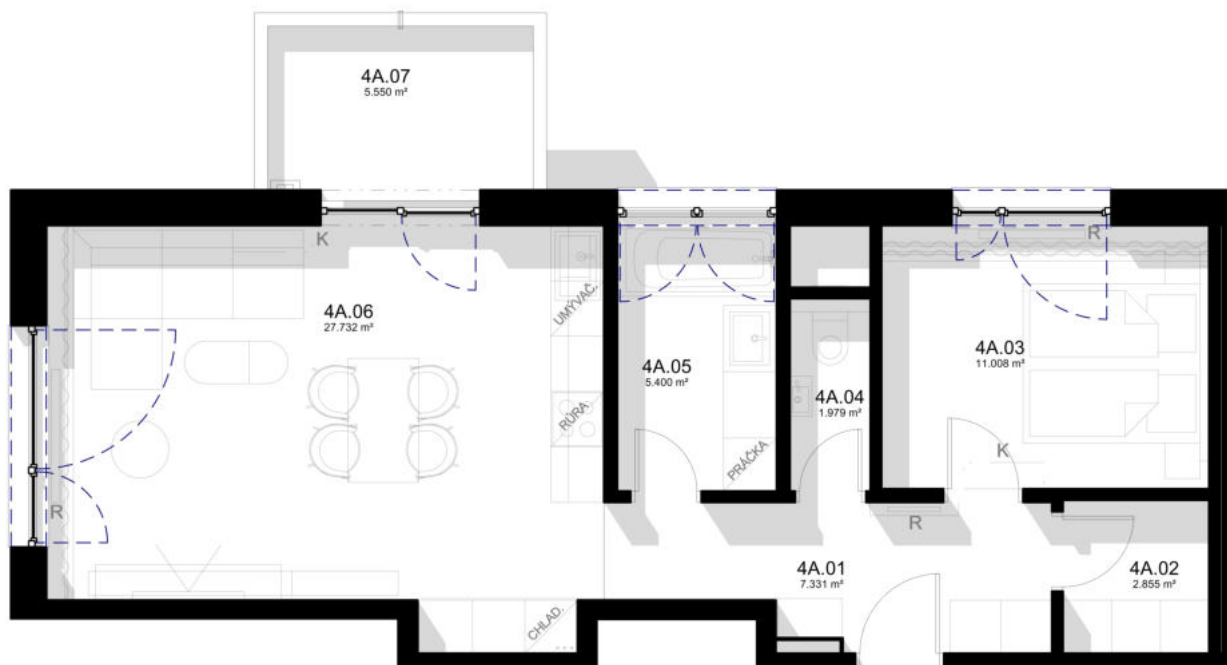

B 4A

Poschodie:

4NP

Počet izieb:

2-izbový

Celková výmera:

63,858 m²

4

B 4A	Miestnosť	Výmera
4A.01	Zádvrie	7,331m ²
4A.02	Šatník	2,855 m ²
4A.03	Izba	11,008 m ²
4A.04	WC	1,979 m ²
4A.05	Kúpeľňa	5,400 m ²
4A.06	Obývacia izba, kuchyňa	27,732 m ²
INTERIÉR		56,305 m²
4A.07	Balkón	5,550 m ²
EXTERIÉR		5,550 m²
	Pivničná kobka č. 4.07	2,003 m ²
CELKOVÁ VÝMERA		63,858 m²

Poznámka: Uvedené plochy a rozmery sú iba orientačné a nemusia sa zhodovať so skutočným vyhotovením. Do výmery sa nezapočítava plocha pod priečkami. Vyobrazený nábytok nie je súčasťou dodávky, rozsah dodávky je opísaný v špecifikácii štandardu. Investor si vyhradzuje právo na drobné úpravy.