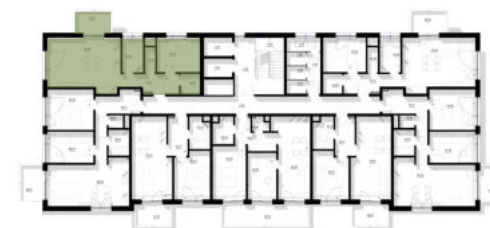

B 4A

Poschodie:

4NP

Počet izieb:

2-izbový

Celková výmera:

63,858 m²

4

B 4A	Miestnosť	Výmera
4A.01	Zádvrie	7,331m ²
4A.02	Šatník	2,855 m ²
4A.03	Izba	11,008 m ²
4A.04	WC	1,979 m ²
4A.05	Kúpeľňa	5,400 m ²
4A.06	Obývacia izba, kuchyňa	27,732 m ²
INTERIÉR		56,305 m²
4A.07	Balkón	5,550 m ²
EXTERIÉR		5,550 m²
	Pivničná kobka č. 4.07	2,003 m ²
CELKOVÁ VÝMERA		63,858 m²