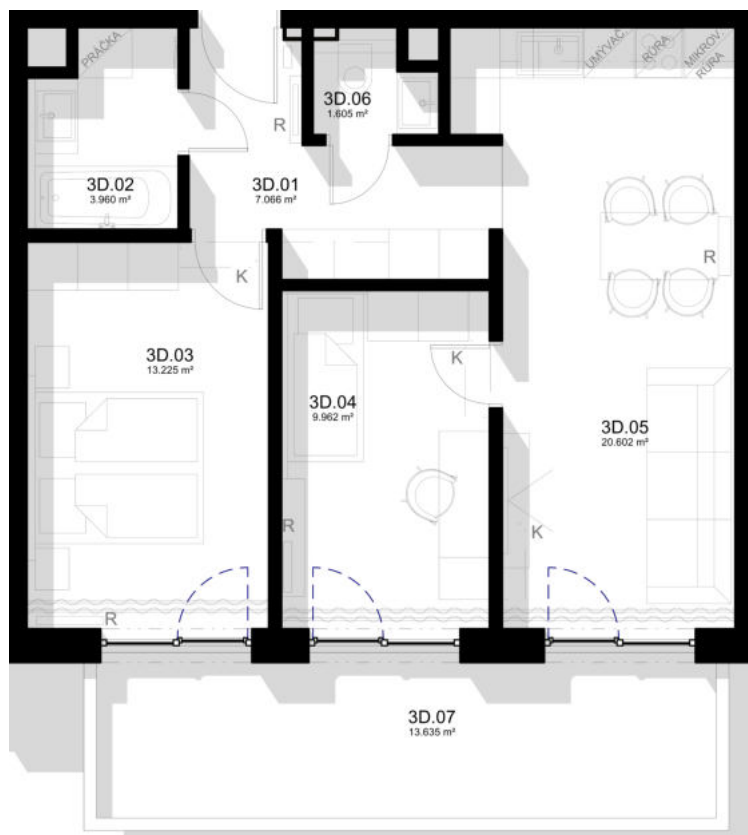

# B 3D

Poschodie: 3NP  
Počet izieb: 3-izbový  
Celková výmera: 71,842 m<sup>2</sup>

3

B 3D	Miestnosť	Výmera
3D.01	Zádvrie	7,066 m <sup>2</sup>
3D.02	Kúpeľňa	3,960 m <sup>2</sup>
3D.03	Izba	13,225 m <sup>2</sup>
3D.04	Izba	9,962 m <sup>2</sup>
3D.05	Obývacia izba, kuchyňa	20,602 m <sup>2</sup>
3D.06	WC	1,605 m <sup>2</sup>
<b>INTERIÉR</b>		<b>56,420 m<sup>2</sup></b>
3D.07	Balkón	13,635 m <sup>2</sup>
<b>EXTERIÉR</b>		<b>13,635 m<sup>2</sup></b>
	Pivničná kobka č. 1.07.8	1,787 m <sup>2</sup>
<b>CELKOVÁ VÝMERA</b>		<b>71,842 m<sup>2</sup></b>

Poznámka: Uvedené plochy a rozmery sú iba orientačné a nemusia sa zhodovať so skutočným vyhotovením. Do výmery sa nezapočítava plocha pod priečkami. Vyobrazený nábytok nie je súčasťou dodávky, rozsah dodávky je opísaný v špecifikácii štandardu. Investor si vyhradzuje právo na drobné úpravy.