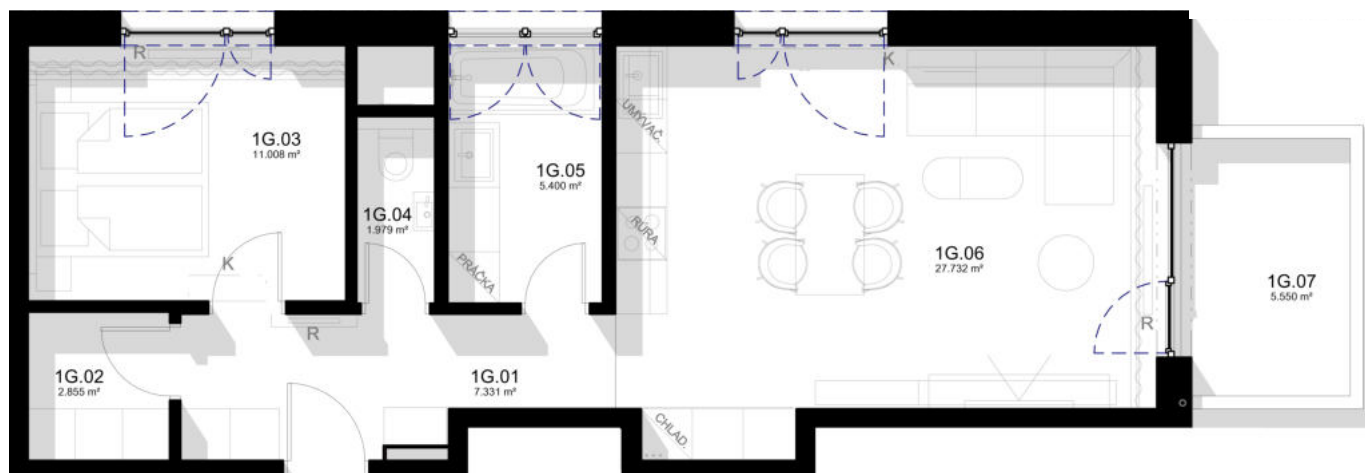

B 1G

Poschodie:

1NP

Počet izieb:

2-izbový

Celková výmera:

63,642 m²

B 2G	Miestnosť	Výmera
1G.01	Zádvrie	7,331 m ²
1G.02	Šatník	2,855 m ²
1G.03	Izba	11,008 m ²
1G.04	WC	1,979 m ²
1G.05	Kúpeľňa	5,400 m ²
1G.06	Obývacia izba, kuchyňa	27,732 m ²
INTERIÉR		56,305 m²
1G.07	Balkón	5,550 m ²
EXTERIÉR		5,550 m²
	Pivničná kobka č. 1.07.4	1,787 m ²
CELKOVÁ VÝMERA		63,642 m²

Poznámka: Uvedené plochy a rozmery sú iba orientačné a nemusia sa zhodovať so skutočným vyhotovením. Do výmery sa nezapočítava plocha pod priečkami. Vyobrazený nábytok nie je súčasťou dodávky, rozsah dodávky je opísaný v špecifikácii štandardu. Investor si vyhradzuje právo na drobné úpravy.