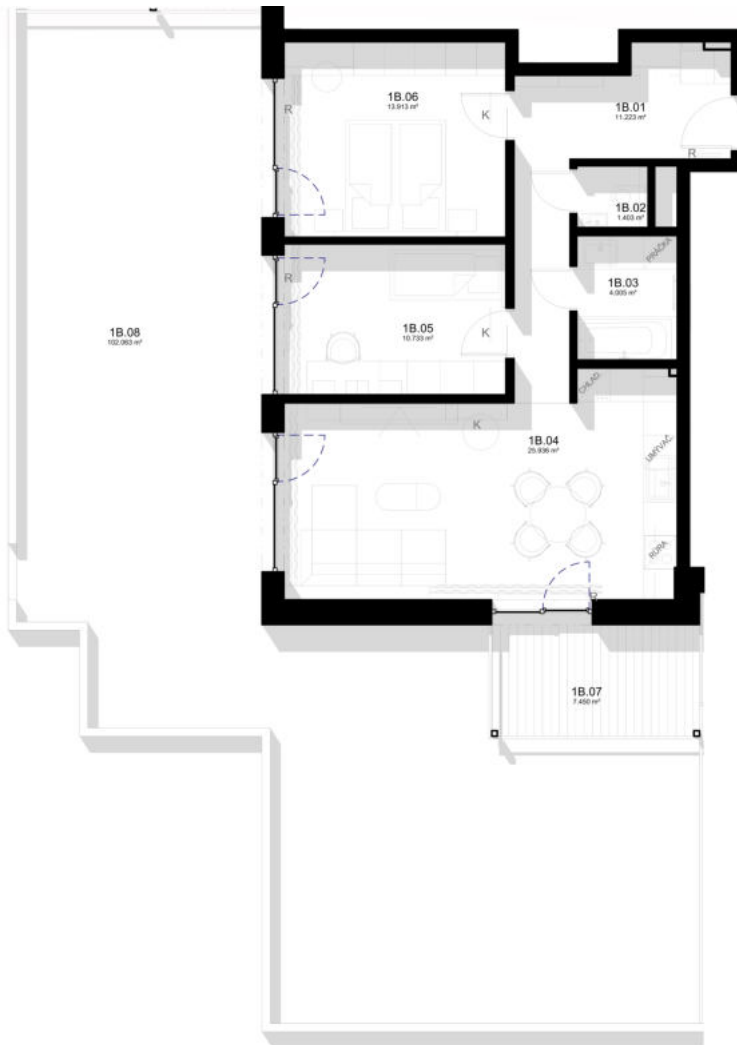

B 1B

Poschodie: 1NP
Počet izieb: 3-izbový
Celková výmera: 178,703 m²

B 1B	Miestnosť	Výmera
1B.01	Záďverie	11,223 m ²
1B.02	WC	1,403 m ²
1B.03	Kúpeľňa	4,005 m ²
1B.04	Obývacia izba, kuchyňa	25,936 m ²
1B.05	Izba	10,733 m ²
1B.06	Izba	13,913 m ²
INTERIÉR		67,213 m²
1B.07	Terasa – dlažba	7,450 m ²
1B.08	Terasa – tráva	102,063 m ²
EXTERIÉR		109,513 m²
	Pivničná kobka č. 1.08	1,977 m ²
CELKOVÁ VÝMERA		178,703 m²

Poznámka: Uvedené plochy a rozmery sú iba orientačné a nemusia sa zhodovať so skutočným vyhotovením. Do výmery sa nezapočítava plocha pod priečkami. Vyobrazený nábytok nie je súčasťou dodávky, rozsah dodávky je opísaný v špecifikácii štandardu. Investor si vyhradzuje právo na drobné úpravy.