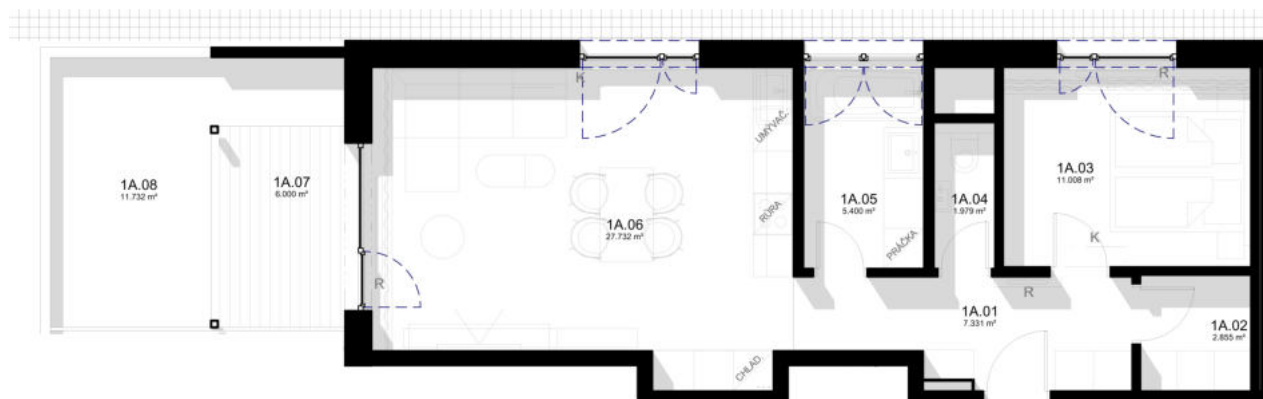

**B 1A**

Poschodie:

1NP

Počet izieb:

2-izbový

Celková výmera:

76,040m<sup>2</sup>

B 1A	Miestnosť	Výmera
1A.01	Zádvrie	7,331 m <sup>2</sup>
1A.02	Šatník	2,855 m <sup>2</sup>
1A.03	Izba	11,008 m <sup>2</sup>
1A.04	WC	1,979 m <sup>2</sup>
1A.05	Kúpeľňa	5,400 m <sup>2</sup>
1A.06	Obývacia izba, kuchyňa	27,732 m <sup>2</sup>
<b>INTERIÉR</b>		<b>56,305 m<sup>2</sup></b>
1A.07	Terasa – dlažba	6,000 m <sup>2</sup>
1A.08	Terasa – tráva	11,732 m <sup>2</sup>
<b>EXTERIÉR</b>		<b>17,732 m<sup>2</sup></b>
	Pivničná kobka č. 1.07	2,003 m <sup>2</sup>
<b>CELKOVÁ VÝMERA</b>		<b>76,040 m<sup>2</sup></b>

Poznámka: Uvedené plochy a rozmery sú iba orientačné a nemusia sa zhodovať so skutočným vyhotovením. Do výmery sa nezapočítava plocha pod priečkami. Vyobrazený nábytok nie je súčasťou dodávky, rozsah dodávky je opísaný v špecifikácii štandardu. Investor si vyhradzuje právo na drobné úpravy.