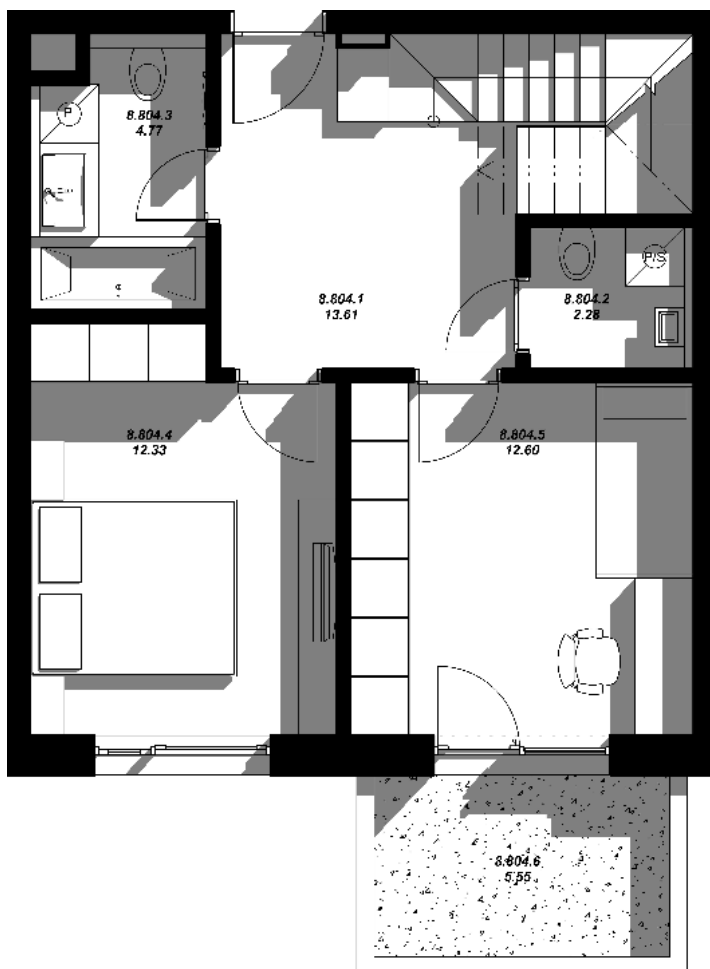

A 8.4

Mezonet 2

Poschodie: 8NP
 Počet izieb: 4-izbový
 Celková výmera: 116,04 m²

| A 8.4 | Miestnosť | Výmera |
|-----------------------|----------------------|----------------------------|
| 8.804.1 | Zádvierie, schodisko | 13,61 m ² |
| 8.804.2 | WC | 2,28 m ² |
| 8.804.3 | Kúpeľňa | 4,77 m ² |
| 8.804.4 | Izba, šatník | 12,33 m ² |
| 8.804.5 | Izba, šatník | 12,60 m ² |
| INTERIÉR | | 45,59 m² |
| 8.804.6 | Balkón | 5,55 m ² |
| EXTERIÉR | | 5,55 m² |
| | Pivničná kobka č. 33 | 5,90 m ² |
| CELKOVÁ VÝMERA | | 57,04 m² |

Poznámka: Uvedené plochy a rozmery sú iba orientačné a nemusia sa zhodovať so skutočným vyhotovením. Do výmery sa nezapočítava plocha pod priečkami. Vyobrazený nábytok nie je súčasťou dodávky, rozsah dodávky je opísaný v špecifikácii štandardu. Investor si vyhradzuje právo na drobné úpravy.

A 9.4**Mezonet 2**

Poschodie: Počet izieb: Celková výmera:
 9NP 4-izbový 116,04 m²

9

| A 9.4 | Miestnosť | Výmera |
|-----------------------|------------------------|----------------------------|
| 9.804.7 | Schodisko | 4,67 m ² |
| 9.804.8 | Izba | 14,35m ² |
| 9.804.9 | Kuchyňa, obývacia izba | 27,92 m ² |
| INTERIÉR | | 46,94 m² |
| 9.804.10 | Balkón | 12,06 m ² |
| EXTERIÉR | | 12,06 m² |
| CELKOVÁ VÝMERA | | 59,00 m² |