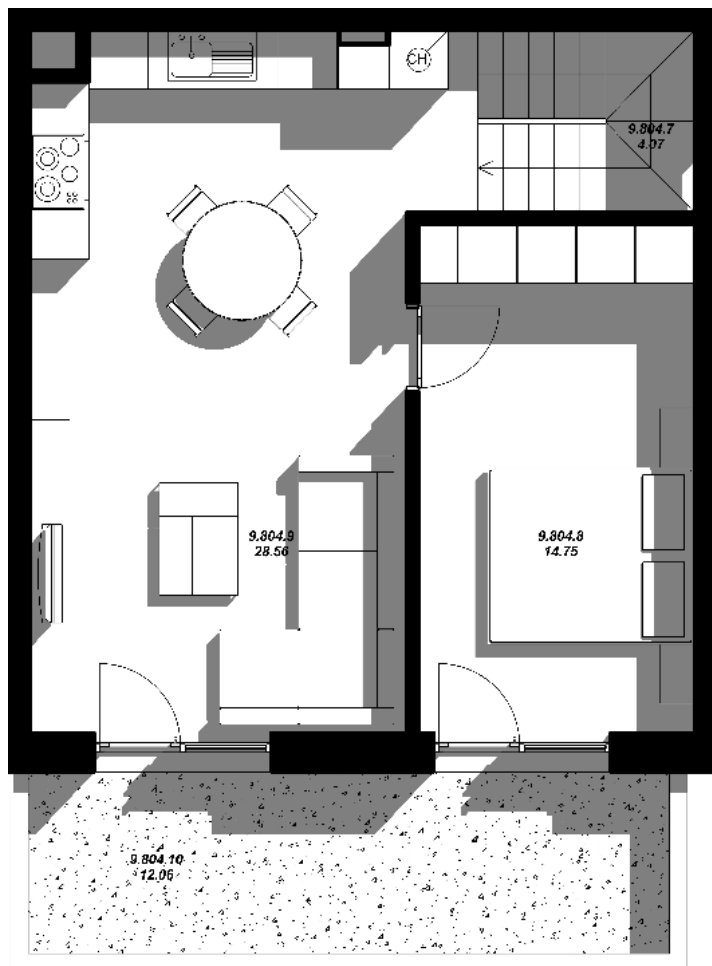

A 8.4

Mezonet 2

Poschodie: 8NP
 Počet izieb: 4-izbový
 Celková výmera: 116,04 m²

| A 8.4 | Miestnosť | Výmera |
|-----------------------|----------------------|----------------------------|
| 8.804.1 | Zádvierie, schodisko | 13,61 m ² |
| 8.804.2 | WC | 2,28 m ² |
| 8.804.3 | Kúpeľňa | 4,77 m ² |
| 8.804.4 | Izba, šatník | 12,33 m ² |
| 8.804.5 | Izba, šatník | 12,60 m ² |
| INTERIÉR | | 45,59 m² |
| 8.804.6 | Balkón | 5,55 m ² |
| EXTERIÉR | | 5,55 m² |
| | Pivničná kobka č. 33 | 5,90 m ² |
| CELKOVÁ VÝMERA | | 57,04 m² |

Poznámka: Uvedené plochy a rozmery sú iba orientačné a nemusia sa zhodovať so skutočným vyhotovením. Do výmery sa nezapočítava plocha pod priečkami. Vyobrazený nábytok nie je súčasťou dodávky, rozsah dodávky je opísaný v špecifikácii štandardu. Investor si vyhradzuje právo na drobné úpravy.

A 9.4**Mezonet 2**

Poschodie: Počet izieb: Celková výmera:
 9NP 4-izbový 116,04 m²

9

| A 9.4 | Miestnosť | Výmera |
|-----------------------|------------------------|----------------------------|
| 9.804.7 | Schodisko | 4,67 m ² |
| 9.804.8 | Izba | 14,35m ² |
| 9.804.9 | Kuchyňa, obývacia izba | 27,92 m ² |
| INTERIÉR | | 46,94 m² |
| 9.804.10 | Balkón | 12,06 m ² |
| EXTERIÉR | | 12,06 m² |
| CELKOVÁ VÝMERA | | 59,00 m² |