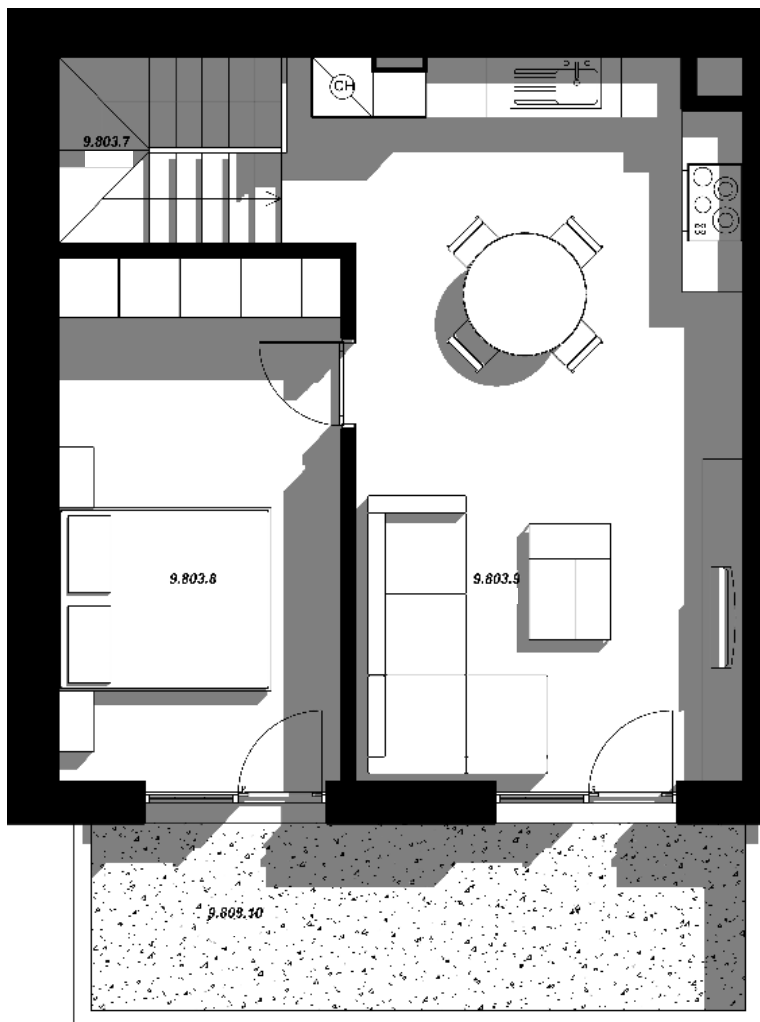

A 8.3

Mezonet 1

Poschodie: 8NP
 Počet izieb: 4-izbový
 Celková výmera: 113,50 m²

A 8.3	Miestnosť	Výmera
8.803.1	Zádvierie, schodisko	13,61 m ²
8.803.2	WC	2,28 m ²
8.803.3	Kúpeľňa	4,77 m ²
8.803.4	Izba	12,33 m ²
8.803.5	Izba	12,60 m ²
INTERIÉR		45,59 m²
8.803.6	Balkón	5,55 m ²
EXTERIÉR		5,55 m²
	Pivničná kobka č. 60	3,51 m ²
CELKOVÁ VÝMERA		54,65 m²

Poznámka: Uvedené plochy a rozmery sú iba orientačné a nemusia sa zhodovať so skutočným vyhotovením. Do výmery sa nezapočítava plocha pod priečkami. Vyobrazený nábytok nie je súčasťou dodávky, rozsah dodávky je opísaný v špecifikácii štandardu. Investor si vyhradzuje právo na drobné úpravy.

A 9.3**Mezonet 1**

Poschodie: 9NP
 Počet izieb: 4-izbový
 Celková výmera: 113,50 m²

9

A 9.3	Miestnosť	Výmera
9.803.7	Schodisko	4,67 m ²
9.803.8	Izba	14,35m ²
9.803.9	Kuchyňa, obývacia izba	27,92 m ²
INTERIÉR		46,94 m²
9.803.10	Balkón	11,91 m ²
EXTERIÉR		11,91 m²
CELKOVÁ VÝMERA		58,85 m²