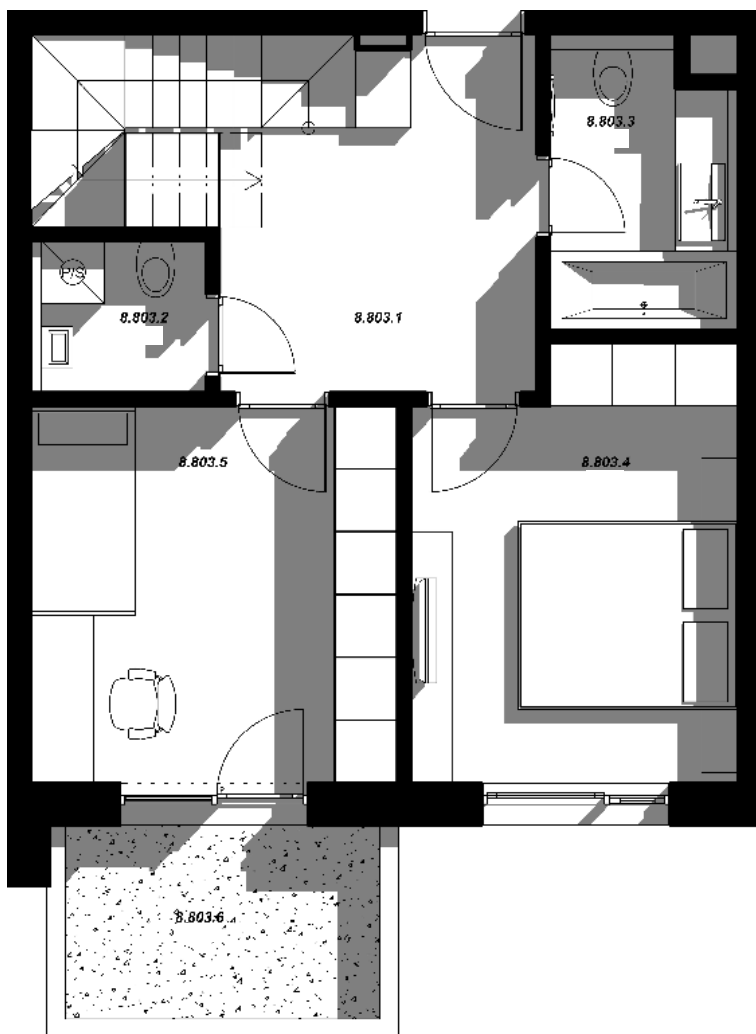

A 8.3

Mezonet 1

Poschodie: 8NP
 Počet izieb: 4-izbový
 Celková výmera: 113,50 m²

A 8.3	Miestnosť	Výmera
8.803.1	Zádvierie, schodisko	13,61 m ²
8.803.2	WC	2,28 m ²
8.803.3	Kúpeľňa	4,77 m ²
8.803.4	Izba	12,33 m ²
8.803.5	Izba	12,60 m ²
INTERIÉR		45,59 m²
8.803.6	Balkón	5,55 m ²
EXTERIÉR		5,55 m²
	Pivničná kobka č. 60	3,51 m ²
CELKOVÁ VÝMERA		54,65 m²

Poznámka: Uvedené plochy a rozmery sú iba orientačné a nemusia sa zhodovať so skutočným vyhotovením. Do výmery sa nezapočítava plocha pod priečkami. Vyobrazený nábytok nie je súčasťou dodávky, rozsah dodávky je opísaný v špecifikácii štandardu. Investor si vyhradzuje právo na drobné úpravy.

A 9.3**Mezonet 1**

Poschodie: 9NP
 Počet izieb: 4-izbový
 Celková výmera: 113,50 m²

9

A 9.3	Miestnosť	Výmera
9.803.7	Schodisko	4,67 m ²
9.803.8	Izba	14,35m ²
9.803.9	Kuchyňa, obývacia izba	27,92 m ²
INTERIÉR		46,94 m²
9.803.10	Balkón	11,91 m ²
EXTERIÉR		11,91 m²
CELKOVÁ VÝMERA		58,85 m²