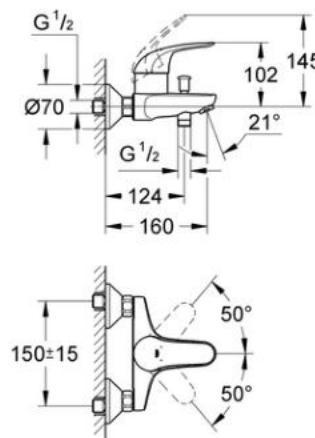

Technická špecifikácia - štandard

A	B	C	D	E	F	G	H	Objem
1400	1005	700	570	70	65	285	385	160
1500	1105	700	570	70	65	285	385	170
1600	1205	700	570	70	65	285	385	180
1700	1305	700	570	70	65	285	385	190