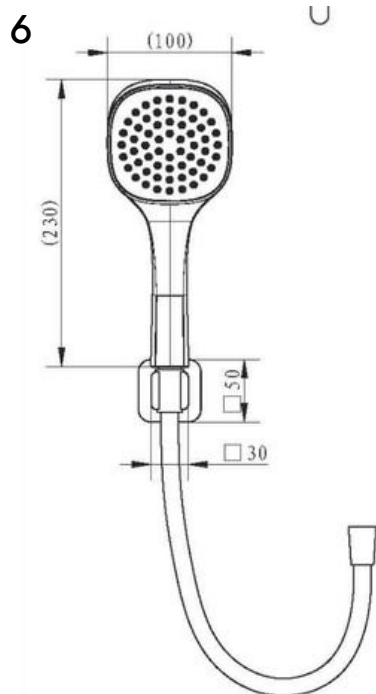

Ilustračný obrázok

# Technická špecifikácia - štandard

Triplet Tap Hole Can't Be Punctured

| CODE  | A   | B   | C   |
|-------|-----|-----|-----|
| 91351 | 350 | 280 | 115 |