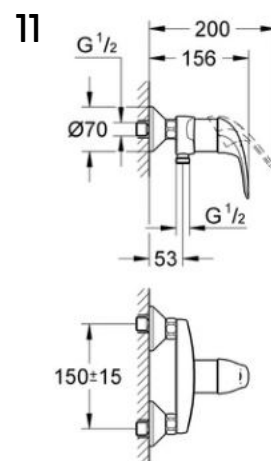

Technická špecifikácia - štandard

A	B	C	D	E	F	G	H	Objem
1400	1005	700	570	70	65	285	385	160
1500	1105	700	570	70	65	285	385	170
1600	1205	700	570	70	65	285	385	180
1700	1305	700	570	70	65	285	385	190