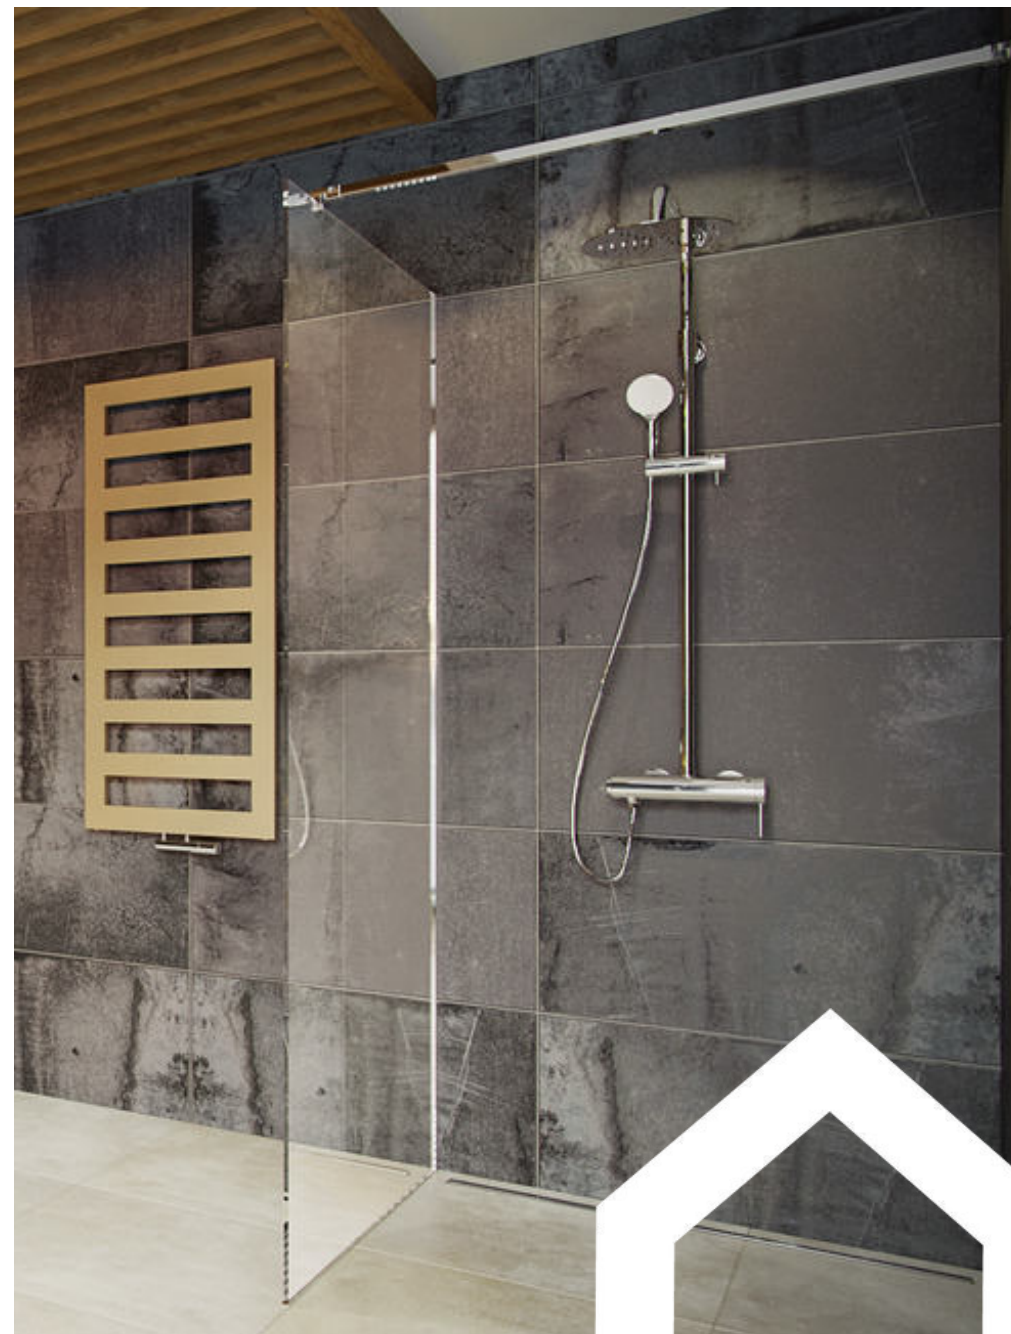

# Nadstandard

27

28

29

30

27 Sprchový kút štvorec 90x90x190 cm Swiss Aqua Technologies

28 Sprchová vanička Swiss Aqua Technologies Limnew 90x90 cm liaty mramor

29 Sprchový systém Swiss Aqua Technologies s pákovou batériou chróm

30 Sifón Multi ku spr.vaničke priem. 90 mm

Ilustračný obrázok