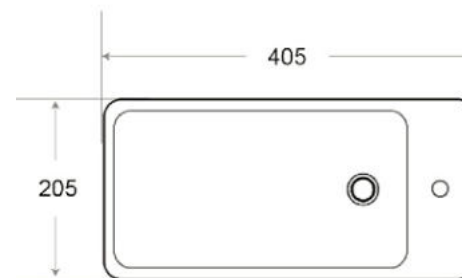

Technická špecifikácia - nadštandard

33 34