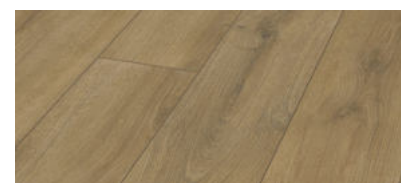

Dub letný D3901