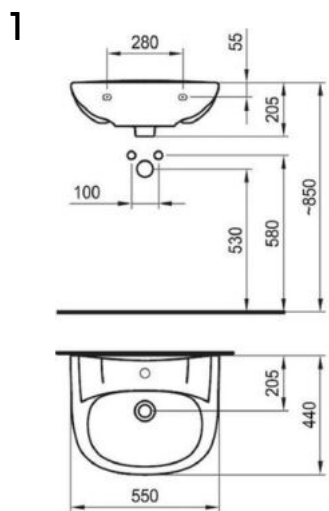

Technická špecifikácia - štandard