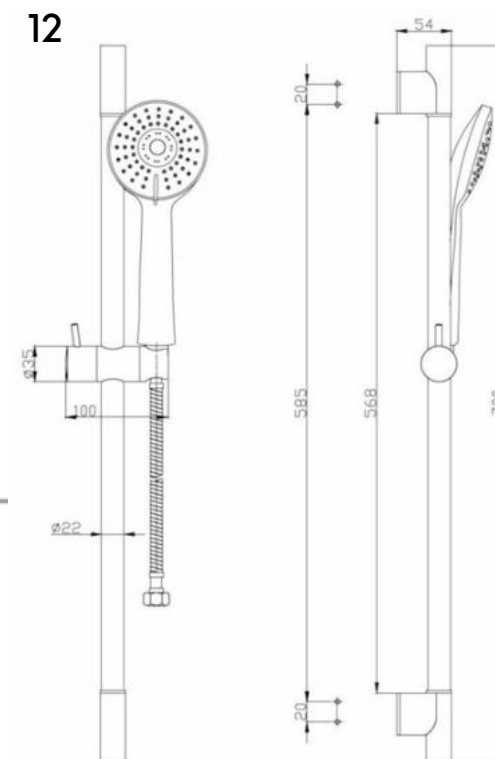

Technická špecifikácia - štandard

A	B	C	D	E	F	G	H	Objem
1400	1005	700	570	70	65	285	385	160
1500	1105	700	570	70	65	285	385	170
1600	1205	700	570	70	65	285	385	180
1700	1305	700	570	70	65	285	385	190