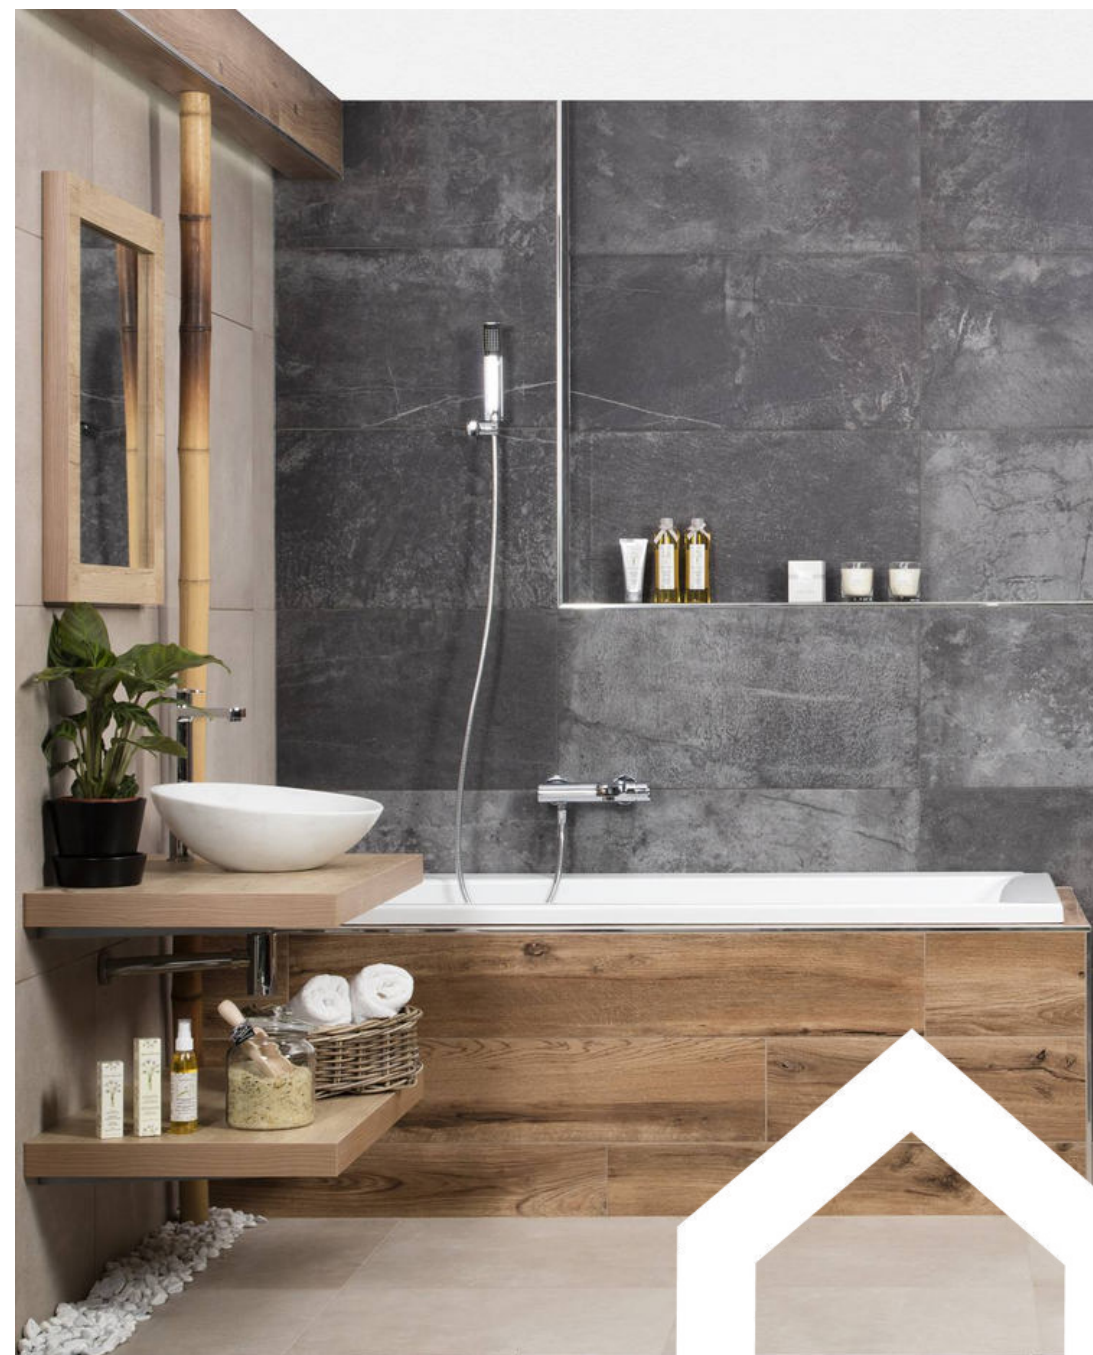

Dodávame pre Vás v spolupráci s

Vysokoškolákov 52,  
010 08 Žilina

Ilustračný obrázok

# Štandard

- 1 Umývadlo Fayans Neo 55x44 cm otvor pre batériu uprostred
- 2 Umývadlová batéria Grohe Euroeco s výpusťou chróm
- 3 MULTI sifón k pák.bat.s výp. 5/4x40
- 4 Umývadielko Multi 35x28 cm otvor pre batériu vpravo