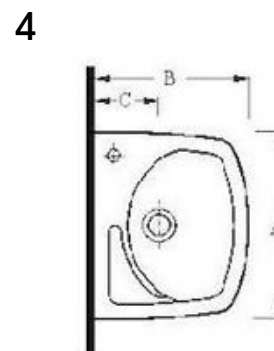

Technická špecifikácia - štandard