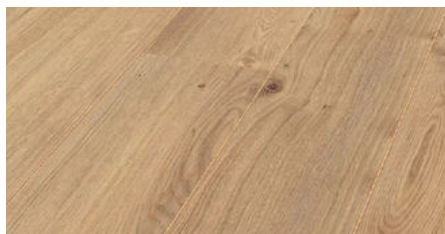

Dub Millenium D3530