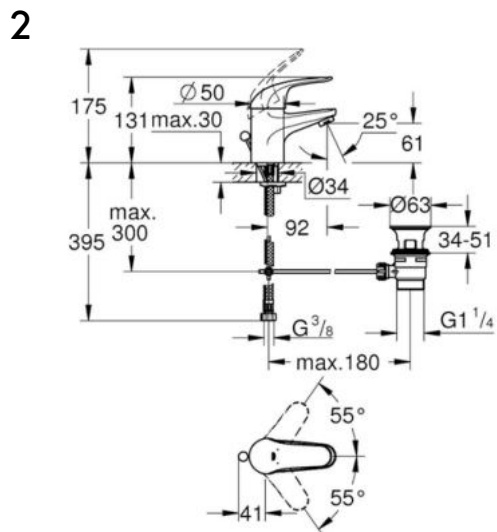

Technická špecifikácia - štandard