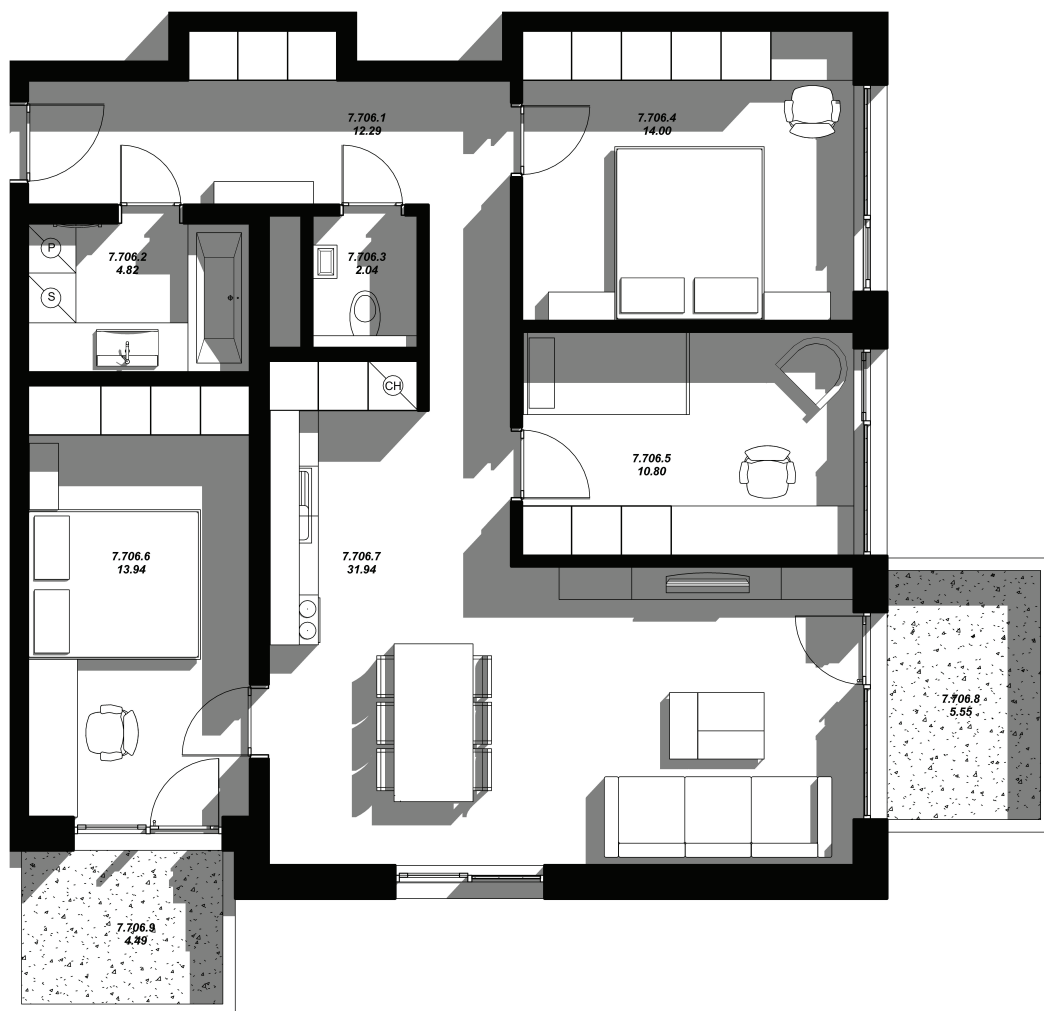

A 7.6

Poschodie:

7NP

Počet izieb:

4-izbový

Celková výmera:

103,38 m²

7

A 7.6	Miestnosť	Výmera
7.706.1	Zádverie	12,29 m ²
7.706.2	Kúpeľňa	4,82 m ²
7.706.3	WC	2,04 m ²
7.706.4	Izba	14,00 m ²
7.706.5	Izba	10,80 m ²
7.706.6	Izba	13,94 m ²
7.706.7	Obývacia izba, kuchyňa	31,94 m ²
INTERIÉR		89,83 m²
7.706.8	Balkón	5,55 m ²
7.706.9	Balkón	4,49 m ²
EXTERIÉR		10,04 m²
	Pivničná kobka č.16	3,51 m ²
CELKOVÁ VÝMERA		103,38 m²

Poznámka: Uvedené plochy a rozmery sú iba orientačné a nemusia sa zhodovať so skutočným vyhotovením. Do výmery sa nezapočítava plocha pod priečkami. Vyobrazený nábytok nie je súčasťou dodávky, rozsah dodávky je opísaný v špecifikácii štandardu. Investor si vyhradzuje právo na drobné úpravy.