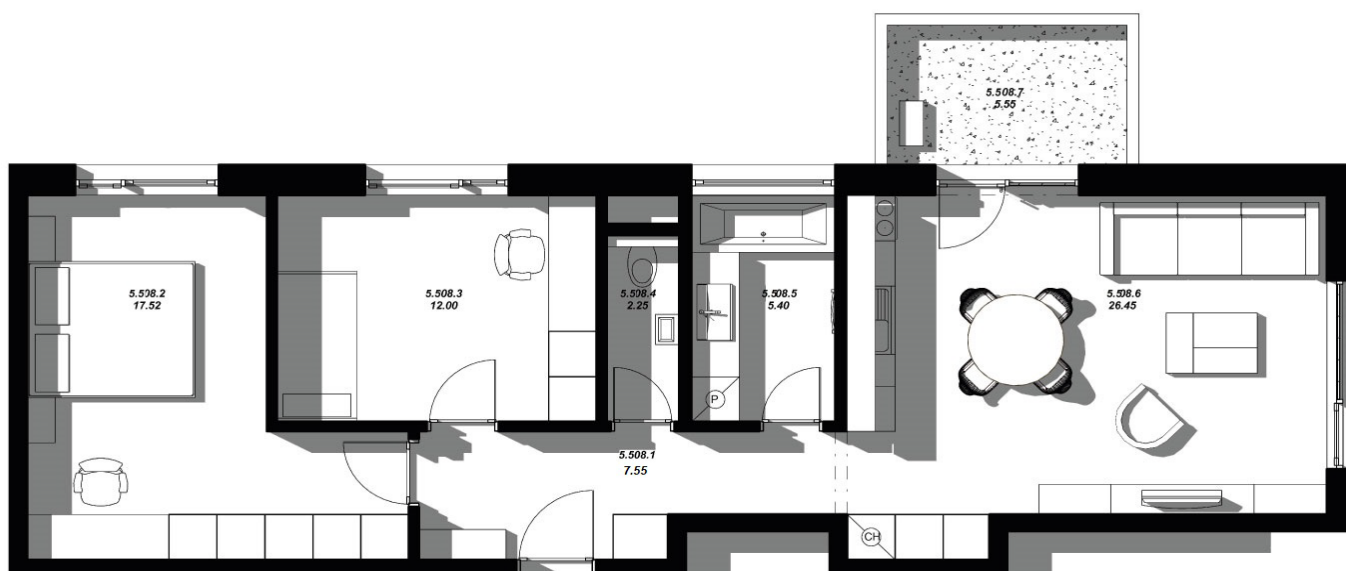

**A 5.8**Poschodie:  
5NPPočet izieb:  
3-izbovýCelková výmera:  
78,45 m<sup>2</sup>**5**

| A 5.8                 | Miestnosť             | Výmera                     |
|-----------------------|-----------------------|----------------------------|
| 5.508.1               | Zádvrie               | 7,55 m <sup>2</sup>        |
| 5.508.2               | Izba, šatník          | 17,52 m <sup>2</sup>       |
| 5.508.3               | Izba                  | 12,00 m <sup>2</sup>       |
| 5.508.4               | WC                    | 2,25 m <sup>2</sup>        |
| 5.508.5               | Kúpeľňa               | 5,40 m <sup>2</sup>        |
| 5.508.6               | Obývací izba, kuchyňa | 26,45 m <sup>2</sup>       |
| <b>INTERIÉR</b>       |                       | <b>71,17 m<sup>2</sup></b> |
| 5.508.7               | Balkón                | 5,55 m <sup>2</sup>        |
| <b>EXTERIÉR</b>       |                       | <b>5,55 m<sup>2</sup></b>  |
|                       | Pivničná kobka č. 39  | 1,73 m <sup>2</sup>        |
| <b>CELKOVÁ VÝMERA</b> |                       | <b>78,45 m<sup>2</sup></b> |

Poznámka: Uvedené plochy a rozmery sú iba orientačné a nemusia sa zhodovať so skutočným vyhotovením. Do výmery sa nezapočítava plocha pod priečkami. Vyobrazený nábytok nie je súčasťou dodávky, rozsah dodávky je opísaný v špecifikácii štandardu. Investor si vyhradzuje právo na drobné úpravy.