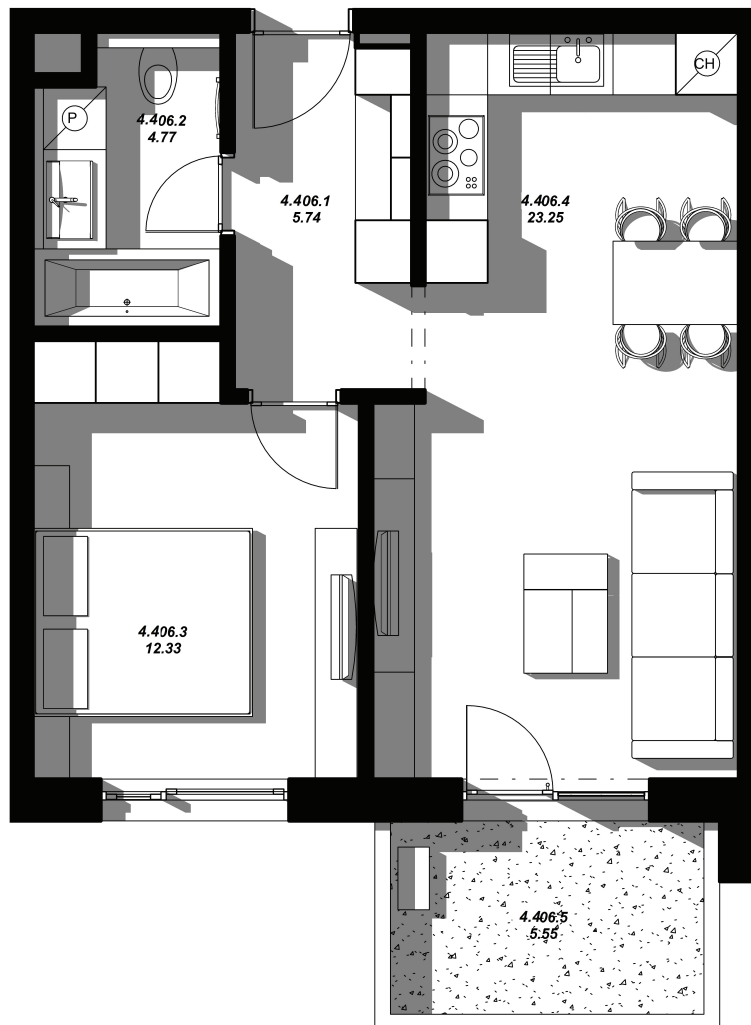

**A 4.6**

Poschodie:

4NP

Počet izieb:

2-izbový

Celková výmera:

53,37 m<sup>2</sup>

4

A 4.6	Miestnosť	Výmera
4.406.1	Zádvrie	5,74 m <sup>2</sup>
4.406.2	Kúpeľňa	4,77 m <sup>2</sup>
4.406.3	Izba	12,33 m <sup>2</sup>
4.406.4	Obývacia izba, kuchyňa	23,25 m <sup>2</sup>
<b>INTERIÉR</b>		<b>46,09 m<sup>2</sup></b>
4.406.5	Balkón	5,55 m <sup>2</sup>
<b>EXTERIÉR</b>		<b>5,55 m<sup>2</sup></b>
	Pivničná kobka č. 25	1,73 m <sup>2</sup>
<b>CELKOVÁ VÝMERA</b>		<b>53,37 m<sup>2</sup></b>

Poznámka: Uvedené plochy a rozmery sú iba orientačné a nemusia sa zhodovať so skutočným vyhotovením. Do výmery sa nezapočítava plocha pod priečkami. Vyobrazený nábytok nie je súčasťou dodávky, rozsah dodávky je opísaný v špecifikácii štandardu. Investor si vyhradzuje právo na drobné úpravy.