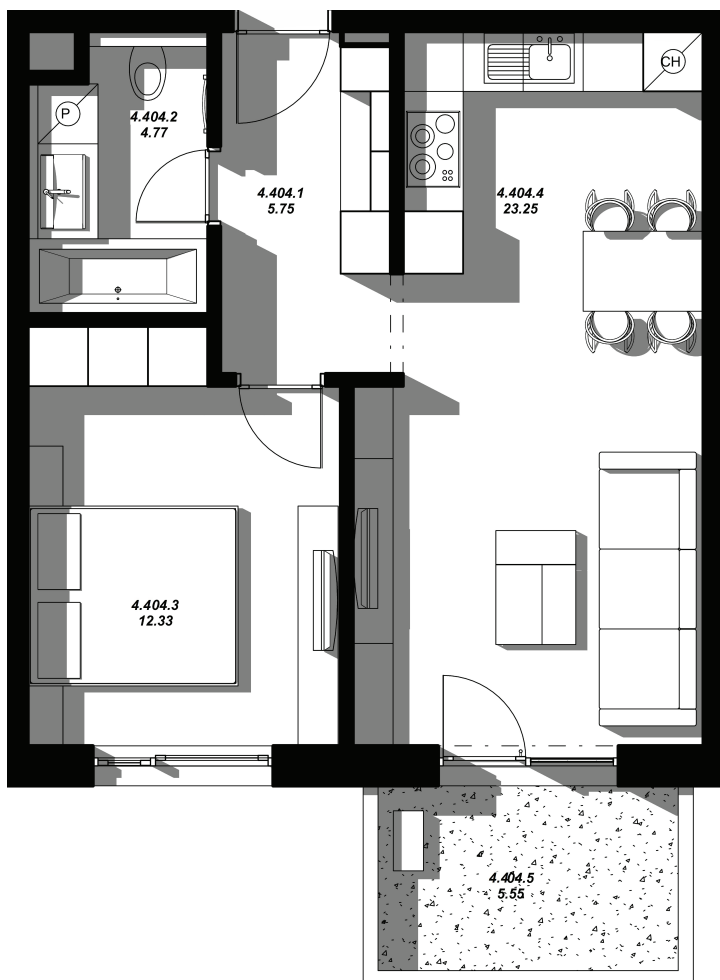

# A 4.4

Poschodie: Počet izieb: Celková výmera:  
 4NP 2-izbový 53,38 m<sup>2</sup>

4

A 4.4	Miestnosť	Výmera
4.404.1	Zádvrie	5,75 m <sup>2</sup>
4.404.2	Kúpeľňa	4,77 m <sup>2</sup>
4.404.3	Izba	12,33 m <sup>2</sup>
4.404.4	Obývacia izba, kuchyňa	23,25 m <sup>2</sup>
<b>INTERIÉR</b>		<b>46,10 m<sup>2</sup></b>
4.404.5	Balkón	5,55 m <sup>2</sup>
<b>EXTERIÉR</b>		<b>5,55 m<sup>2</sup></b>
	Pivničná kobka č. 23	1,73 m <sup>2</sup>
<b>CELKOVÁ VÝMERA</b>		<b>53,38 m<sup>2</sup></b>

Poznámka: Uvedené plochy a rozmery sú iba orientačné a nemusia sa zhodovať so skutočným vyhotovením. Do výmery sa nezapočítava plocha pod priečkami. Vyobrazený nábytok nie je súčasťou dodávky, rozsah dodávky je opísaný v špecifikácii štandardu. Investor si vyhradzuje právo na drobné úpravy.