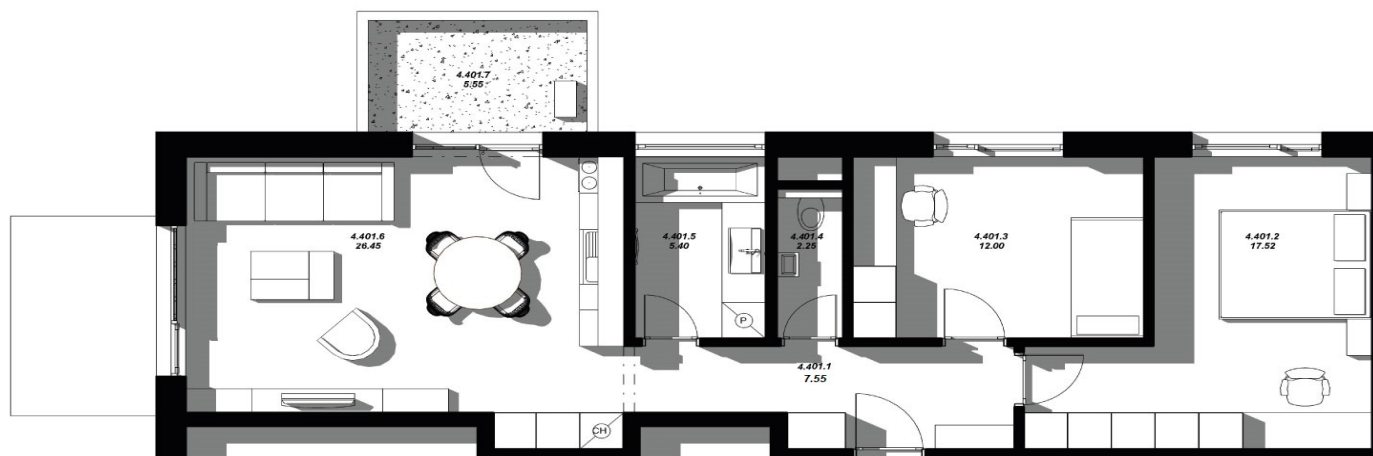

A 4.1Poschodie:
4NPPočet izieb:
3-izbovýCelková výmera:
78,45 m²**4**

A 4.1	Miestnosť	Výmera
4.401.1	Záďverie	7,55 m ²
4.401.2	Izba, šatník	17,52 m ²
4.401.3	Izba	12,00 m ²
4.401.4	WC	2,25 m ²
4.401.5	Kúpeľňa	5,40 m ²
4.401.6	Obývacia izba, kuchyňa	26,45 m ²
INTERIÉR		71,17 m²
4.401.7	Balkón	5,55 m ²
EXTERIÉR		5,55 m²
	Pivničná kobka č. 20	1,73 m ²
CELKOVÁ VÝMERA		78,45 m²

Poznámka: Uvedené plochy a rozmery sú iba orientačné a nemusia sa zhadovať so skutočným vyhotovením. Do výmery sa nezapočítava plocha pod priečkami. Vyobrazený nábytok nie je súčasťou dodávky, rozsah dodávky je opísaný v špecifikácii štandardu. Investor si vyhradzuje právo na drobné úpravy.