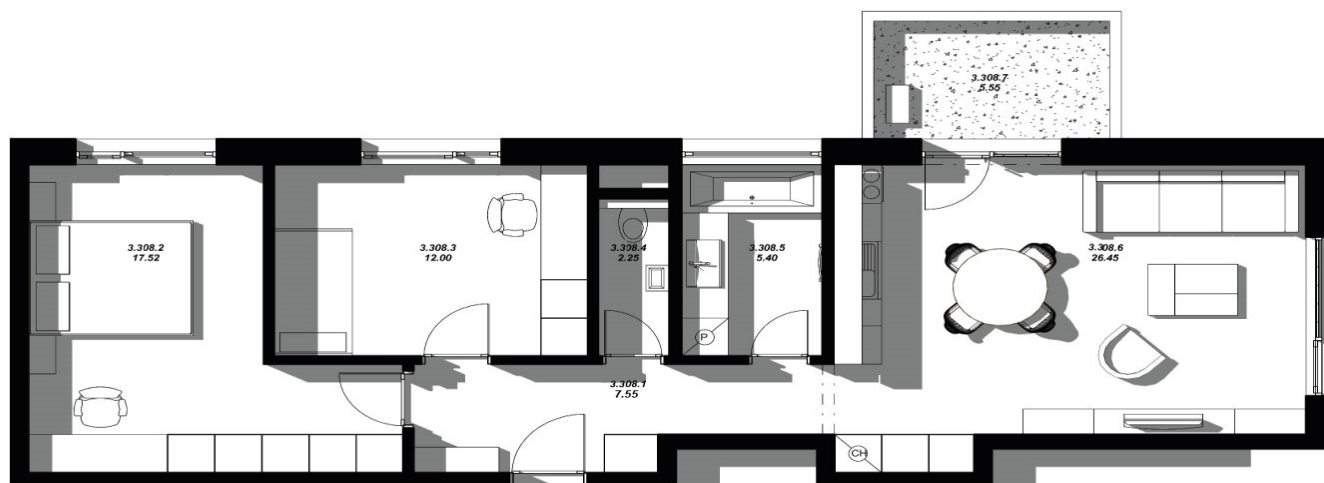

**A 3.8**Poschodie:  
3NPPočet izieb:  
3-izbovýCelková výmera:  
78,45 m<sup>2</sup>**3**

A 3.8	Miestnosť	Výmera
3.308.1	Zádvrie	7,55 m <sup>2</sup>
3.308.2	Izba, šatník	17,52 m <sup>2</sup>
3.308.3	Izba	12,00 m <sup>2</sup>
3.308.4	WC	2,25 m <sup>2</sup>
3.308.5	Kúpeľňa	5,40 m <sup>2</sup>
3.308.6	Obývací izba, kuchyňa	26,45 m <sup>2</sup>
<b>INTERIÉR</b>		<b>71,17 m<sup>2</sup></b>
3.308.7	Balkón	5,55 m <sup>2</sup>
<b>EXTERIÉR</b>		<b>5,55 m<sup>2</sup></b>
	Pivničná kobka č. 19	1,73 m <sup>2</sup>
<b>CELKOVÁ VÝMERA</b>		<b>78,45 m<sup>2</sup></b>

Poznámka: Uvedené plochy a rozmery sú iba orientačné a nemusia sa zhodovať so skutočným vyhotovením. Do výmery sa nezapočítava plocha pod priečkami. Vyobrazený nábytok nie je súčasťou dodávky, rozsah dodávky je opísaný v špecifikácii štandardu. Investor si vyhradzuje právo na drobné úpravy.