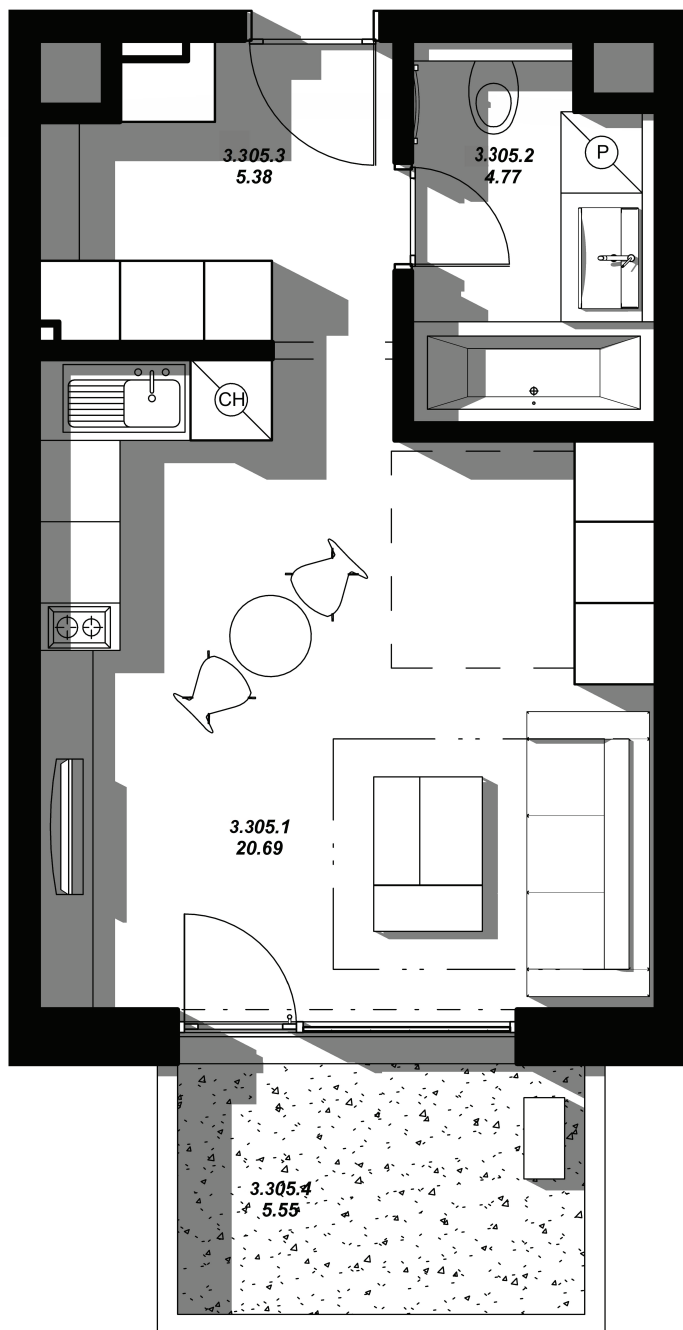

A 3.5

Poschodie: Počet izieb: Celková výmera:
 3NP 1-izbový 38,12 m²

**3**

A 3.5	Miestnosť	Výmera
3.305.1	Obývacia izba, kuchyňa	20,69 m ²
3.305.2	Kúpeľňa	4,77 m ²
3.305.3	Zádverie	5,38 m ²
INTERIÉR		30,84 m²
3.305.4	Balkón	5,55 m ²
EXTERIÉR		5,55 m²
	Pivničná kobka č. 14	1,73 m ²
CELKOVÁ VÝMERA		38,12 m²

Poznámka: Uvedené plochy a rozmery sú iba orientačné a nemusia sa zhodovať so skutočným vyhotovením. Do výmery sa nezapočítava plocha pod priečkami. Vyobrazený nábytok nie je súčasťou dodávky, rozsah dodávky je opísaný v špecifikácii štandardu. Investor si vyhradzuje právo na drobné úpravy.