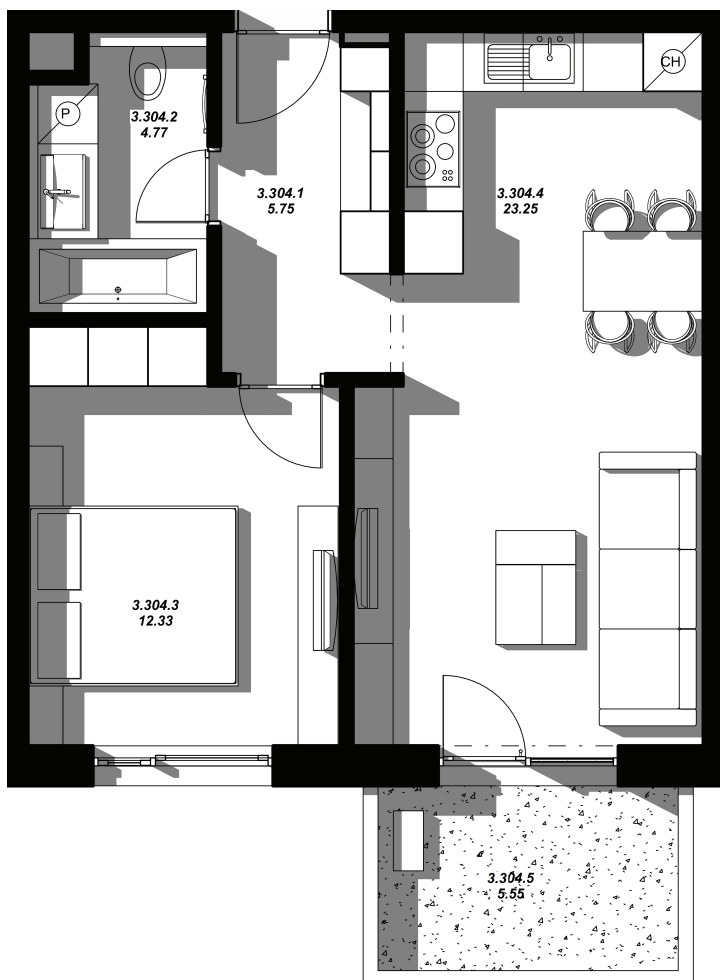

A 3.4

Poschodie: Počet izieb: Celková výmera:
 3NP 2-izbový 53,38 m²

**3**

A 3.4	Miestnosť	Výmera
3.304.1	Zádverie	5,75 m ²
3.304.2	Kúpeľňa	4,77 m ²
3.304.3	Izba	12,33 m ²
3.304.4	Obývacia izba, kuchyňa	23,25 m ²
INTERIÉR		46,10 m²
3.304.5	Balkón	5,55 m ²
EXTERIÉR		5,55 m²
	Pivničná kobka č. 13	1,73 m ²
CELKOVÁ VÝMERA		53,38 m²

Poznámka: Uvedené plochy a rozmery sú iba orientačné a nemusia sa zhodovať so skutočným vyhotovením. Do výmery sa nezapočítava plocha pod priečkami. Vyobrazený nábytok nie je súčasťou dodávky, rozsah dodávky je opísaný v špecifikácii štandardu. Investor si vyhradzuje právo na drobné úpravy.