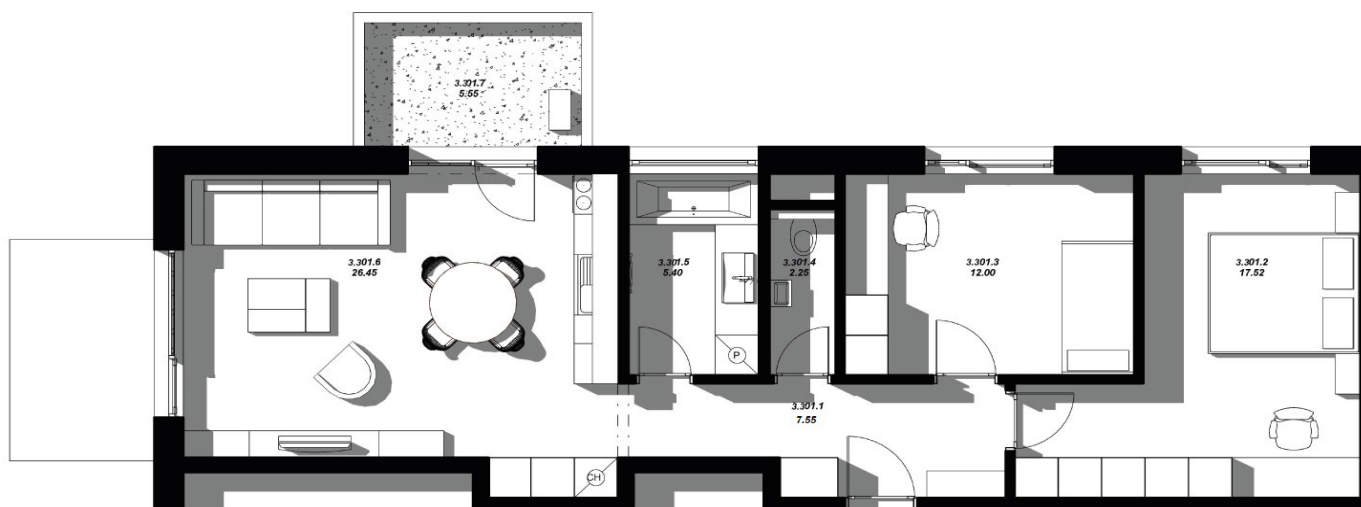

**A 3.1**Poschodie:  
3NPPočet izieb:  
3-izbovýCelková výmera:  
78,45 m<sup>2</sup>**3**

A 3.1	Miestnosť	Výmera
3.301.1	Záďverie	7,55 m <sup>2</sup>
3.301.2	Izba, šatník	17,52 m <sup>2</sup>
3.301.3	Izba	12,00 m <sup>2</sup>
3.301.4	WC	2,25 m <sup>2</sup>
3.301.5	Kúpeľňa	5,40 m <sup>2</sup>
3.301.6	Obývacia izba, kuchyňa	26,45 m <sup>2</sup>
<b>INTERIÉR</b>		<b>71,17 m<sup>2</sup></b>
3.301.7	Balkón	5,55 m <sup>2</sup>
<b>EXTERIÉR</b>		<b>5,55 m<sup>2</sup></b>
	Pivničná kobka č. 10	1,73 m <sup>2</sup>
<b>CELKOVÁ VÝMERA</b>		<b>78,45 m<sup>2</sup></b>

Poznámka: Uvedené plochy a rozmery sú iba orientačné a nemusia sa zohodovať so skutočným vyhotovením. Do výmery sa nezapočítava plocha pod priečkami. Vyobrazený nábytok nie je súčasťou dodávky, rozsah dodávky je opísaný v špecifikácii štandardu. Investor si vyhradzuje právo na drobné úpravy.