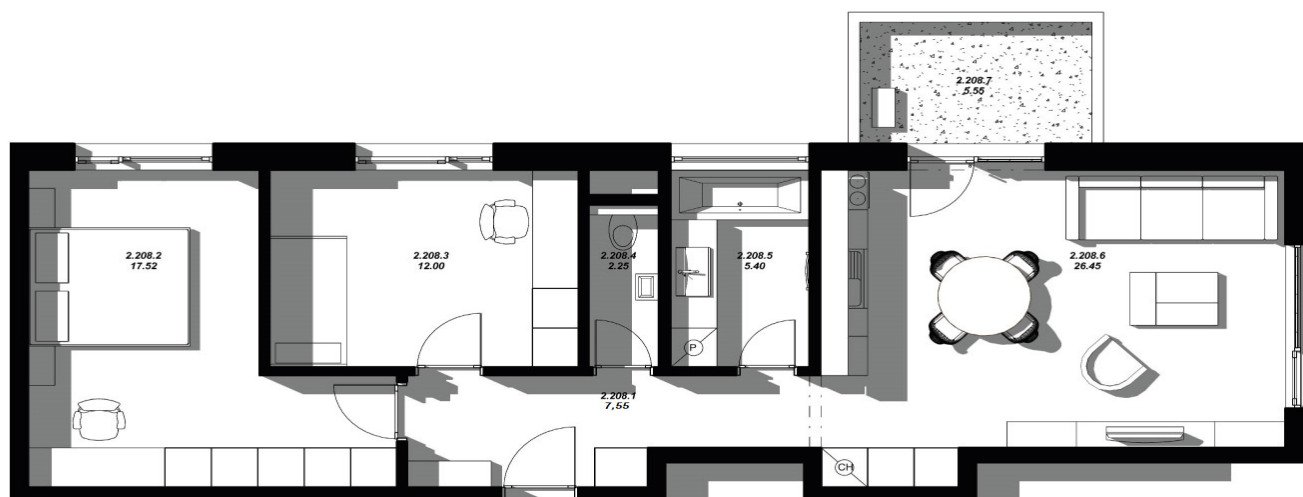

A 2.8Poschodie:
2NPPočet izieb:
3-izbovýCelková výmera:
78,45 m²**2**

A 2.8	Miestnosť	Výmera
2.208.1	Zádvrie	7,55 m ²
2.208.2	Izba, šatník	17,52 m ²
2.208.3	Izba	12,00 m ²
2.208.4	WC	2,25 m ²
2.208.5	Kúpeľňa	5,40 m ²
2.208.6	Obývacía izba, kuchyňa	26,45 m ²
INTERIÉR		71,17 m²
2.208.7	Balkón	5,55 m ²
EXTERIÉR		5,55 m²
	Pivničná kobka č. 9	1,73 m ²
CELKOVÁ VÝMERA		78,45 m²

Poznámka: Uvedené plochy a rozmery sú iba orientačné a nemusia sa zhodovať so skutočným vyhotovením. Do výmery sa nezapočítava plocha pod priečkami. Vyobrazený nábytok nie je súčasťou dodávky, rozsah dodávky je opísaný v špecifikácii štandardu. Investor si vyhradzuje právo na drobné úpravy.