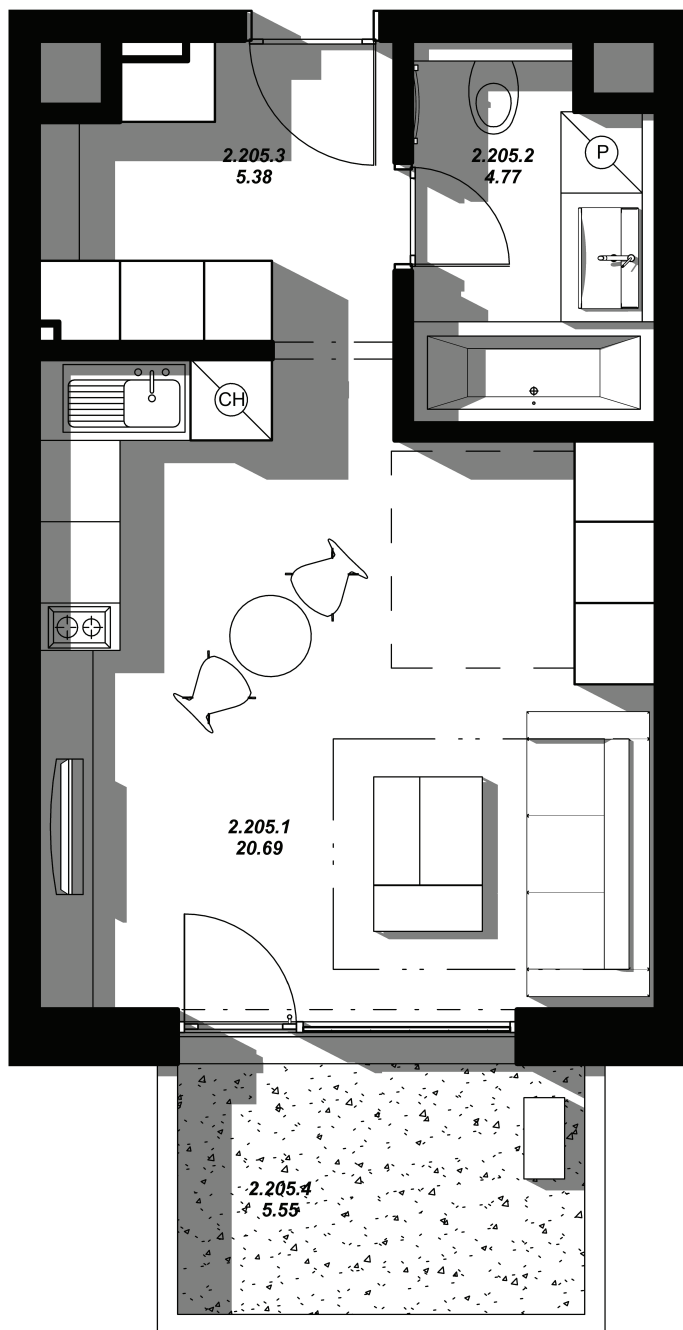

A 2.5

Poschodie: Počet izieb: Celková výmera:
 2NP 1-izbový 38,12 m²

**2**

A 2.5	Miestnosť	Výmera
2.205.1	Obývacia izba, kuchyňa	20,69 m ²
2.205.2	Kúpeľňa	4,77 m ²
2.205.3	Záďverie	5,38 m ²
INTERIÉR		30,84 m²
2.205.4	Balkón	5,55 m ²
EXTERIÉR		5,55 m²
	Pivničná kobka č. 6	1,73 m ²
CELKOVÁ VÝMERA		38,12 m²

Poznámka: Uvedené plochy a rozmery sú iba orientačné a nemusia sa zhodovať so skutočným vyhotovením. Do výmery sa nezapočítava plocha pod priečkami. Vyobrazený nábytok nie je súčasťou dodávky, rozsah dodávky je opísaný v špecifikácii štandardu. Investor si vyhradzuje právo na drobné úpravy.